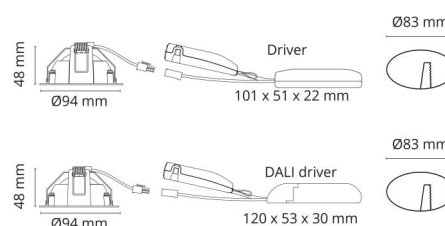

Lichttechniek

Soort lichtbron: LED
 Luminous flux: 590lm
 Werkzaamheid: 74 lm/W
 Kleurtemperatuur: 3000K
 Kleurweergave (CRI): Ra 98
 MacAdams factor: SDCM: 1
 levensduur: L90/B10>100,000
 Lichtverdeling: Direct
 Optiek: Reflector
 Bundelhoek: 42°
 UGR: UGR<22

Montage/Aansluiting

Montage: Inbouw, Binnen
 Aansluiting: 5-polige Linect / schroefloos klemmenblok

Afmetingen

Hoogte (mm) H: 50
 Diameter (mm) D: 94
 Cut-out (mm): 83
 Inbouwdiepte plafond (mm): 48
 Gewicht (kg) bruto/netto: 0.395 / 0.325

Verpakking

Verpakkingsafmetingen (mm): 130 x 115 x 75

7 0 2 1 9 8 9 0 2 5 1 6 0