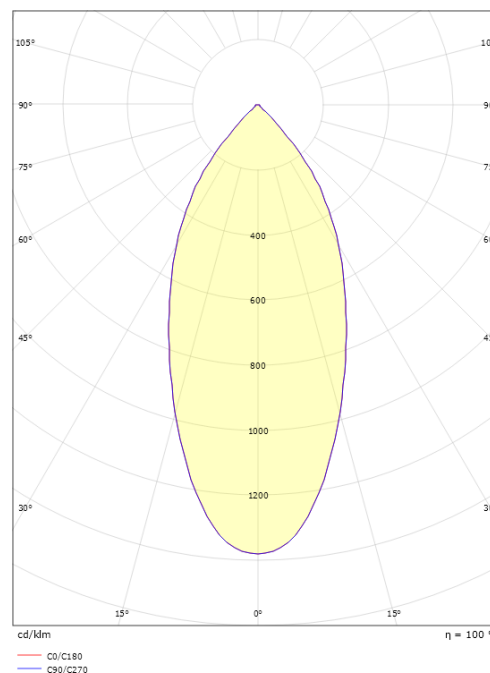

Junistar Lux Zwart 590lm 3000K Ra 98 DALI

Artikelcode: 902516
EAN: 7021989025160

Elektrisch

Wattage: 7W
System wattage: 8W
Spanning: 220-240V
Frequentie (Hz): 50/60Hz
Max. armaturen per stroomonderbreker: B10: 105, B16: 168, C10: 105, C16: 168

Lichttechniek

Soort lichtbron: LED
Luminous flux: 590lm
Werkzaamheid: 74 lm/W
Kleurtemperatuur: 3000K
Kleurweergave (CRI): Ra 98
MacAdams factor: SDCM: 1
levensduur: L90/B10>100,000
Lichtverdeling: Direct
Optiek: Reflector
Bundelhoek: 42°
UGR: UGR<22

Controle/dimmen

Type: DALI

Bescherming

Isolatieklasse: Klasse II SELV

Energie en goedkeuringen

Bevat een lichtbron met energieklasse: F
BVB: Ja

Materiaal en afwerking

Behuizing: Aluminium
Kleur: Zwart (RAL 9004)
Materiaal afdekking: Gehard glas

Montage/Aansluiting

Montage: Inbouw, Binnen
Aansluiting: 5-polige Linect / schroefloos klemmenblok

Afmetingen

Hoogte (mm) H: 50
Diameter (mm) D: 94
Cut-out (mm): 83
Inbouwdiepte plafond (mm): 48
Gewicht (kg) bruto/netto: 0.395 / 0.325

Verpakking

Verpakkingsafmetingen (mm): 130 x 115 x 75

7 0 2 1 9 8 9 0 2 5 1 6 0