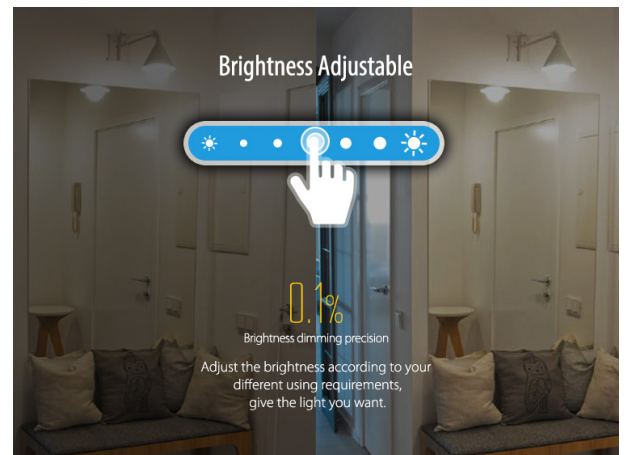

benötigt 2 Stück AAA Batterien, nicht im Lieferumfang enthalten

Merkmale

Merkmal	Wert
Grösse:	153*47*19
Gewicht:	0.1 Kg

Weitere Bilder

8 zones control, solve your problem of lacking zones

Many zones, control independently, satisfy all your requirement.
One remote is enough to control different area.