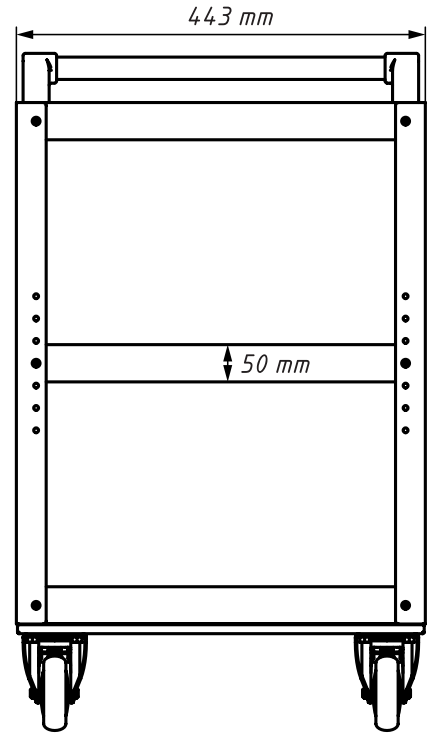

V4758

V4758

		Einzel- und Ersatzteile	Spare Parts	
1	V5191	Bockrolle Ø 100 mm	Fixed Castor Ø 100 mm	2
2	V5180	Lenkrolle mit Bremse Ø 100 mm	Swivel Castor with brake Ø 100 mm	2