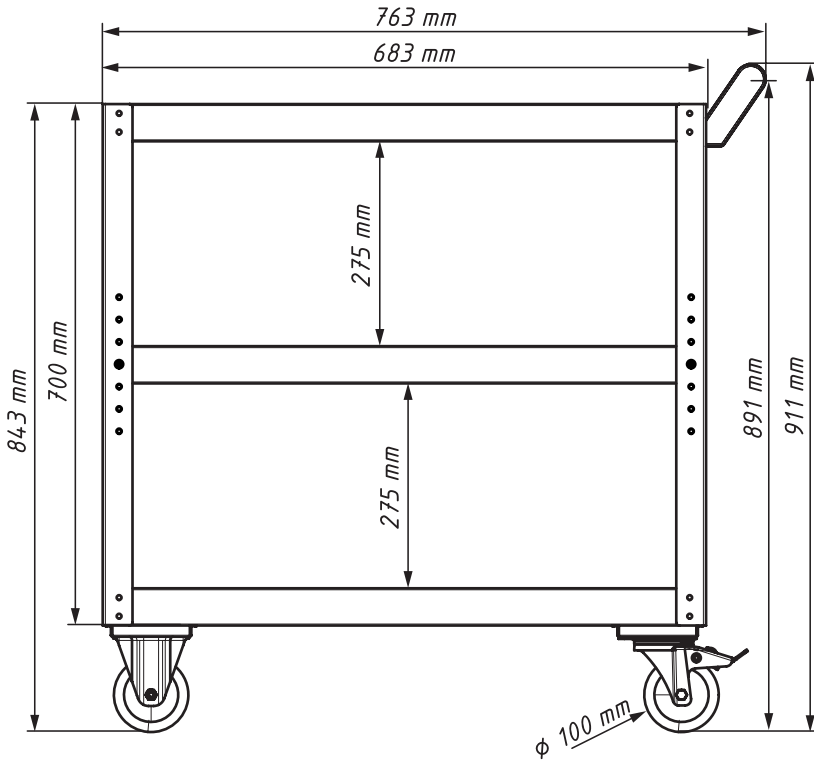

V4758

V4758

		Einzel- und Ersatzteile	Spare Parts	
1	V5191	Bockrolle Ø 100 mm	Fixed Castor Ø 100 mm	2
2	V5180	Lenkrolle mit Bremse Ø 100 mm	Swivel Castor with brake Ø 100 mm	2