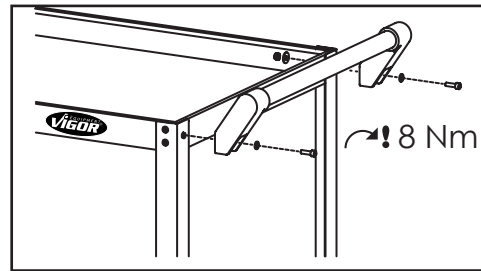

V4758

V4758

		Einzel- und Ersatzteile	Spare Parts	
1	V5191	Bockrolle Ø 100 mm	Fixed Castor Ø 100 mm	2
2	V5180	Lenkrolle mit Bremse Ø 100 mm	Swivel Castor with brake Ø 100 mm	2