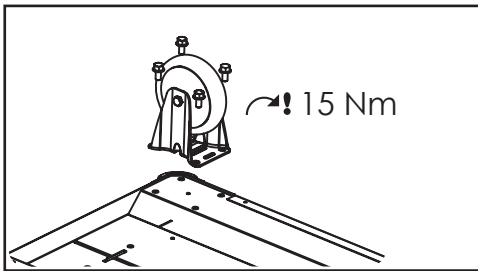

V4758

V4758

		Einzel- und Ersatzteile	Spare Parts	
1	V5191	Bockrolle Ø 100 mm	Fixed Castor Ø 100 mm	2
2	V5180	Lenkrolle mit Bremse Ø 100 mm	Swivel Castor with brake Ø 100 mm	2