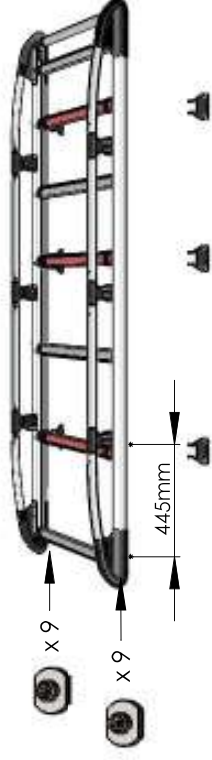

NISSAN NV200 TWIN DOORS