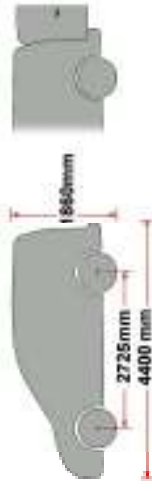

NISSAN NV200 TWIN DOORS