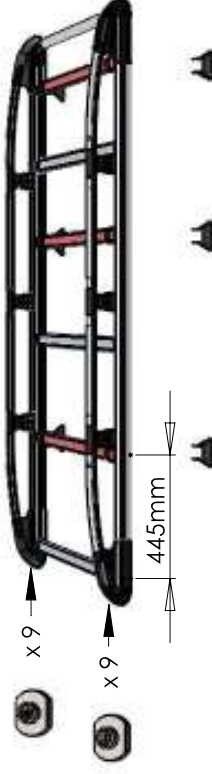

# A599

28kg

## NISSAN NV200 TWIN DOORS

## NISSAN NV200 TAILGATE