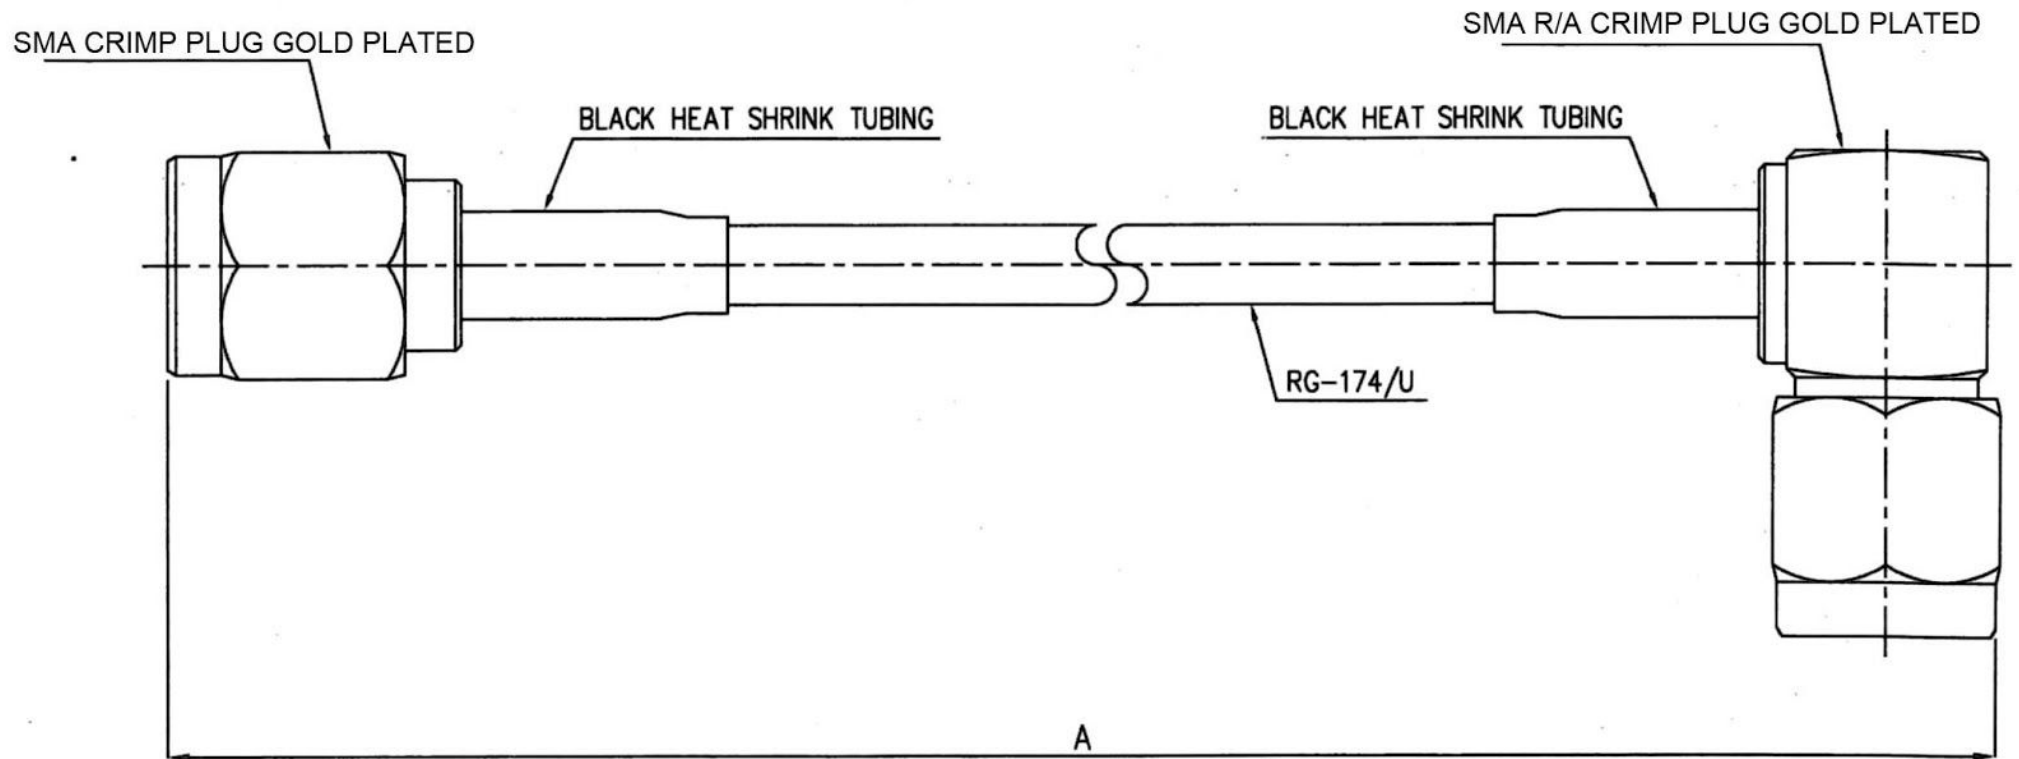

Artikel-Nr.: 1933881

Bez.: SMA Pigtail, Stecker gerade auf Stecker gewinkelt, Kabel RG174, 30cm, 50 Ohm

www.bkl-electronic.de

Die Angaben auf unseren Datenblättern erfolgen nach bestem Wissen. Sie sind nur ein unverbindlicher Hinweis und dienen als Anhaltspunkt für Planungen. Sie befreien den Anwender nicht von eigener Prüfung der von uns gelieferten Produkte auf ihre Eignung für die beabsichtigten Anwendungszwecke. Änderungen behalten wir uns vor, falls neue Erkenntnisse dies erforderlich machen. Ausführungen können variieren. Sollten Sie ein Muster benötigen kontaktieren Sie uns bitte.