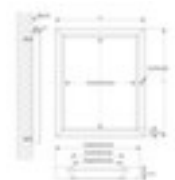

Flachschaukasten

passend für 4 x DIN A4, Höhe x Breite x Tiefe 755 x 585 x 36 mm, im Hochformat, Rückwand aus Stahl magnethaftend, beschriftbar und trocken abwischbar in weiß, Flügeltür, Rahmen aus Aluminium eloxiert, Ecken eckig

Artikelnummer: 529751

Flachschaukasten für den Außenbereich

Flachschaukasten

- für den Außenbereich geeignet
- passend für 4 x DIN A4
- Höhe x Breite x Tiefe 755 x 585 x 36 mm
- Sichtfläche Höhe x Breite 665 x 495 mm
- im Hochformat
- Rückwand aus Stahl magnethaftend, beschriftbar und trocken abwischbar in weiß
- Flügeltür
- Frontscheibe aus Acrylglas
- Rahmen aus Aluminium eloxiert
- Ecken eckig
- Lieferung inkl. 10 Magnete

Informationsausstattung	Flachschaukasten	Oberfläche Rahmen	eloxiert
Einsatzort	Außenbereich	Ausrichtung	Hochformat
Höhe	755 mm	Profil	eckig
Höhe Sichtfläche	665 mm	Magnete	10 Stück
Breite	585 mm	abschließbar	ja
Breite Sichtfläche	495 mm	Material Rahmen	Aluminium
Tiefe	36 mm	Material Rückwand	Stahl
passend für (Kapazität)	4 x DIN A4	Material Frontscheibe	Acrylglas
Türtyp	Flügeltür	Farbe Rückwand	weiß
Oberfläche Rückwand	magnethaftend // beschriftbar // trocken abwischbar	Gewicht	6 kg

Dazu passt auch ...

222696		Glasreiniger, Sprühflasche mit 0,75 l Inhalt
222853		Einwascher, Arbeitsbreite 350 mm, Bezug aus Microfaser in grün, Griff aus Kunststoff in grün
222855		Glasreinigungstuch, mit einer rauen und einer glatten Seite, aus Microfaser in hellgrün, Länge x Breite 400 x 400 mm
376797		Bügelparker, Höhe x Länge x Tiefe 415 x 2100 x 550 mm, 6 Einstellplätze (Nutzung einseitig), für 55 mm breite Räder, Konstruktion aus Stahl (verschraubt) feuerverzinkt