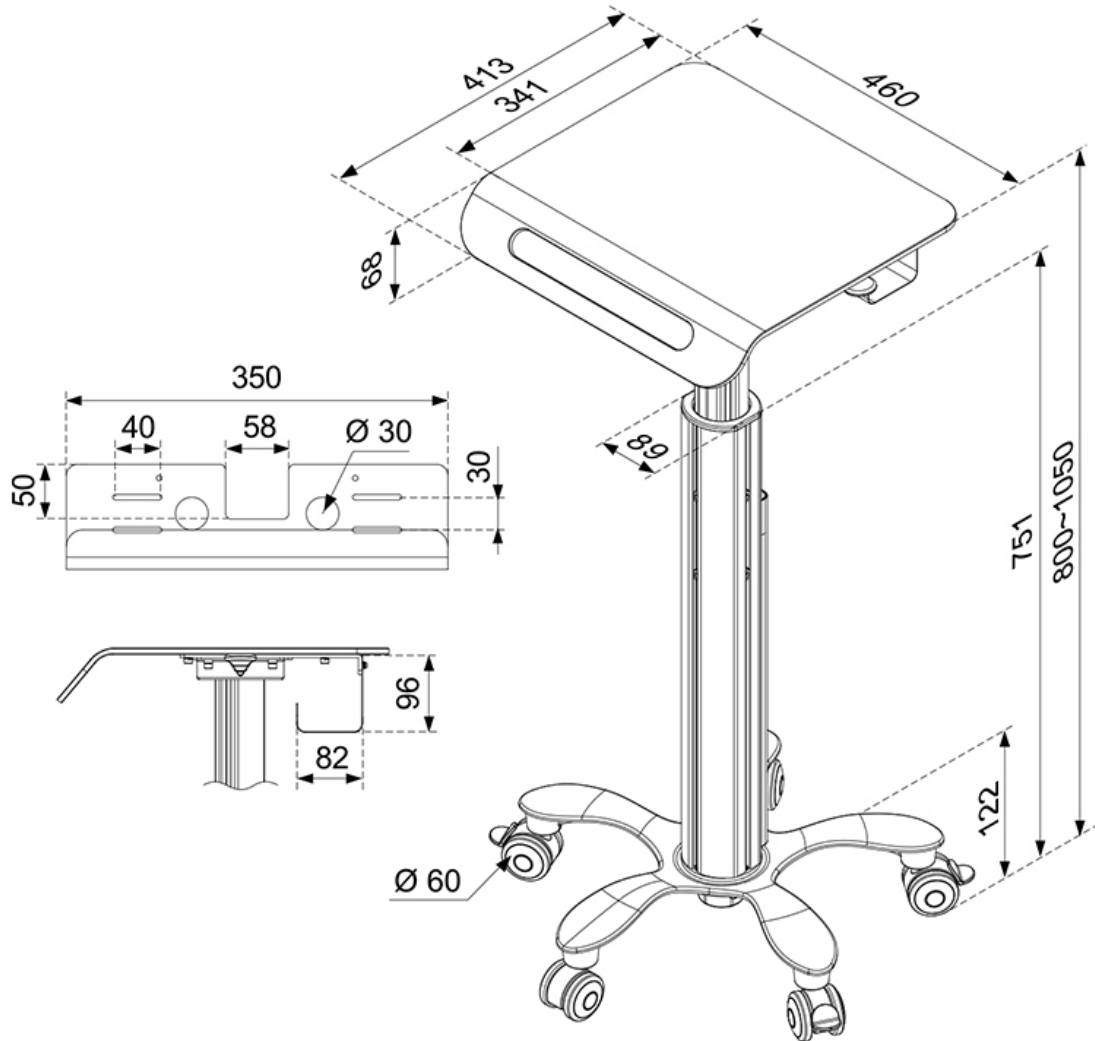

MED-M050

LA NEOMOUNTS MEDICO PORTATILE

Neomounts

Measuring unit: mm