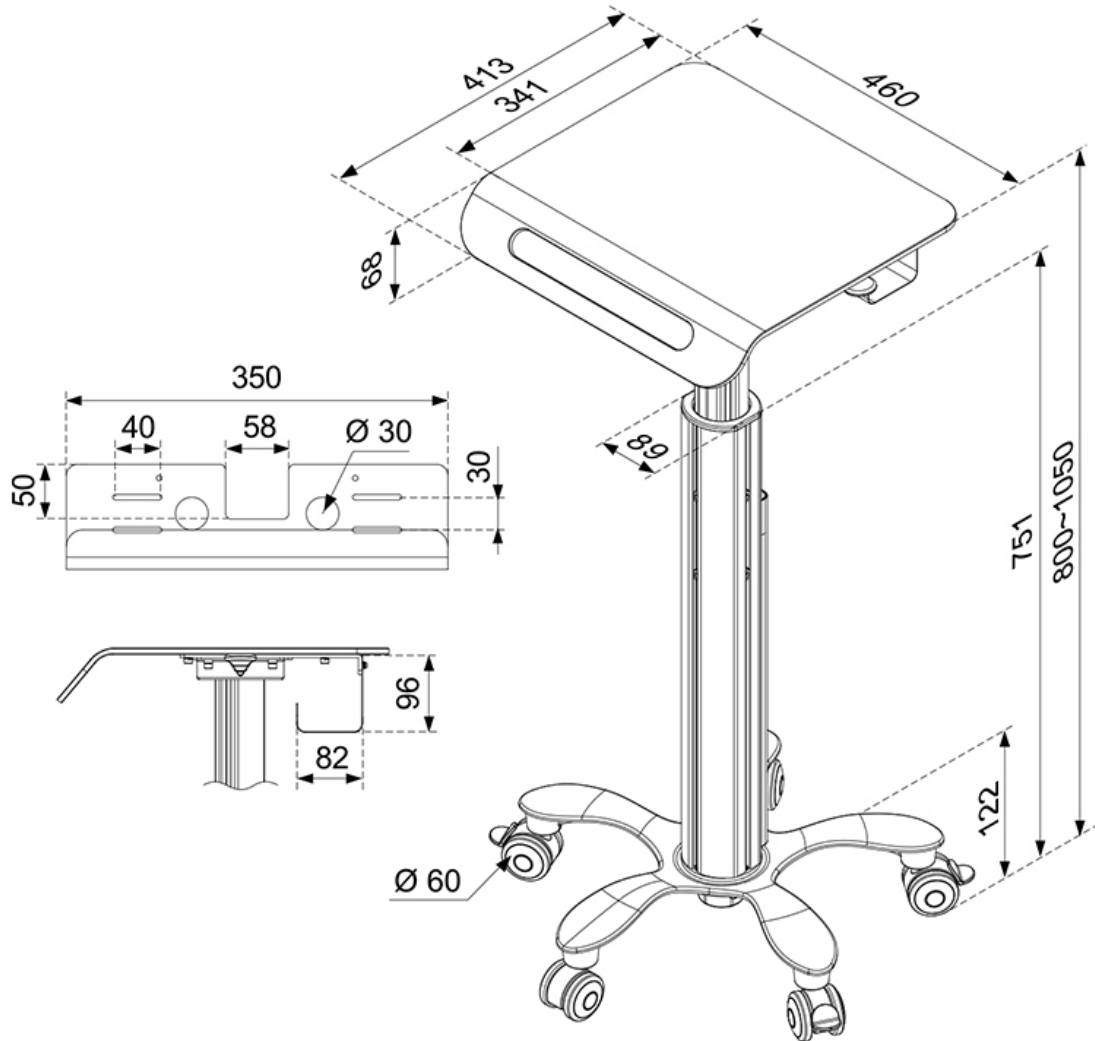

MED-M050

NEOMOUNTS MOBILER LAPTOP-WAGEN

Neomounts

Measuring unit: mm