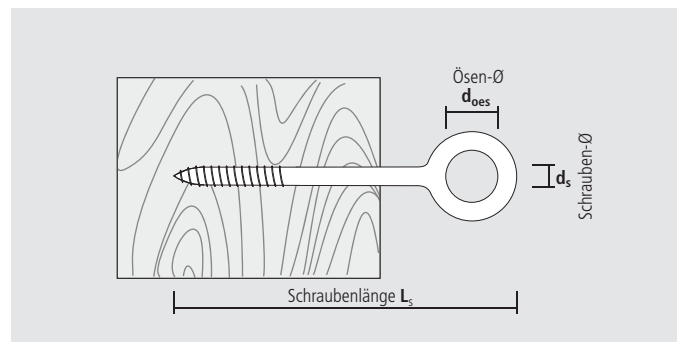

Sonstige Schrauben

Ösenschrauben OES

teile

Gerüstdübel GR (siehe Seite 23) ist optimal abgestimmt die Ösenschraube OES für hohe Haltewerte
 schraubmarkierungen auf der Ösenschraube erleichtern kontrolliertes Einschrauben
 Ösenschraube kann auch direkt in Holz geschraubt werden

gnet für

Gerüstdübel GR (siehe Seite 23)

✓ Holzwerkstoffe

OES, galv. verz.

Typ d _s x L _s	Art.-Nr.		d _s [mm]	L _s [mm]	d _{oes} [mm]
	neu	alt			
12 x 90	91290OES	502522	12	90	23
12 x 120	912120OES	502524	12	120	23
12 x 160	912160OES	502526	12	160	23
12 x 190	912190OES	502528	12	190	23
12 x 230	912230OES	502530	12	230	23
12 x 300	912300OES	502534	12	300	23
12 x 350	912350OES	502532	12	350	23