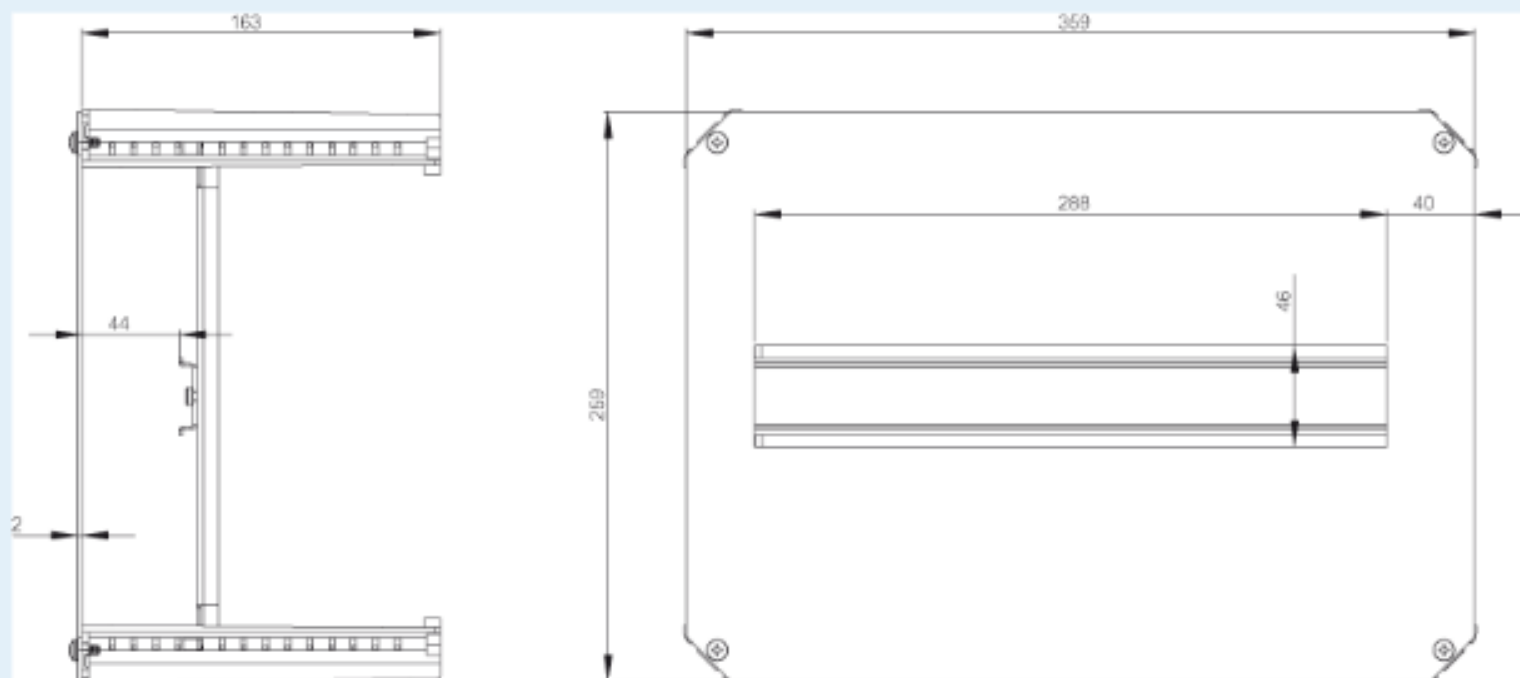

# DRS ARCA 304021

**FIBOX**  
Enclosing innovations

Sample image

**Order symbol:** DRS ARCA 304021

**Product nbr:** 8120794

**Description:** DIN rail frame set

**Remarks:** 1 row x 16 modules, for size 300x400x210

**EAN:** 64 18074083029

**El. number:**

- Finland: 3423885
- Denmark: 8212094877
- Sweden: 2500198

**Including:**

Dimensions:	Length	Width	Height
mm:		285	385
inch:		11.22	15.16