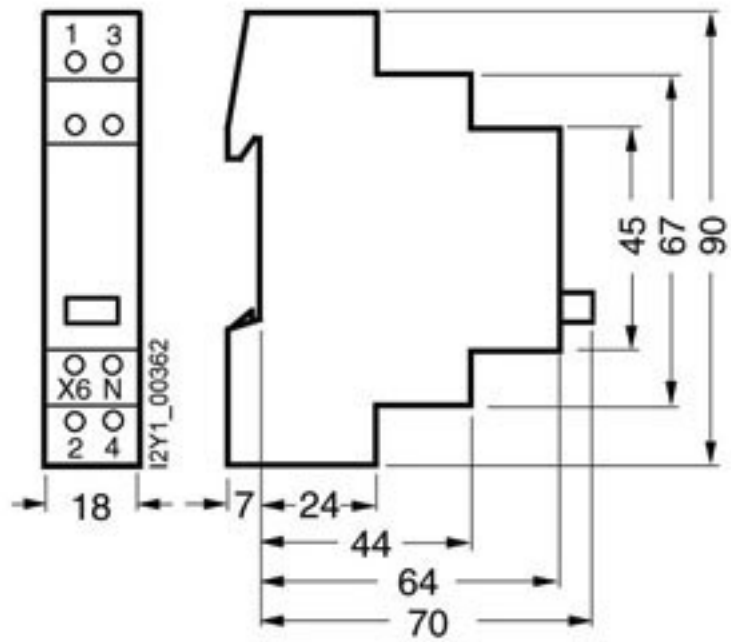

letzte Änderung:

11.03.2015