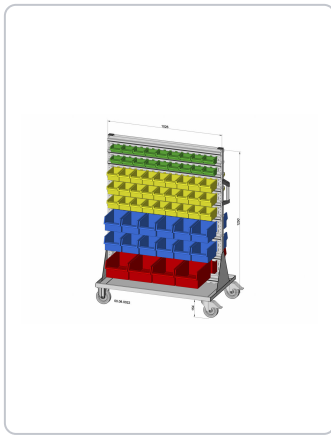

Regał mobilny dwustronny na 122 szt. pudełek przezroczystych z PS

powłoka proszkowa kolor: jasnoszary, 1030x1405 mm

Opis:

Regały mobilne 1030 x 1 405 mm, ze stabilnej blachy stalowej z powłoką proszkową, dwustronnie wyposażone w 18 zaczepianych szyn na 122 szt. pudełek przezroczystych PS, kolor: jasnoszary

- obustronne, z przezroczystymi pudełkami magazynowymi z polistyrenu, 122 szt.
- mobilny magazynek na narzędzia i drobne części, z półkami i uchwytem, ułatwiającym poruszanie
- dwa kółka samonastawcze z hamulcem i dwa kółka niekierowane – udźwig maks. 750 kg
- powłoka proszkowa
- stabilna, łączona śrubami konstrukcja stalowa, niewywrótka, wyposażona w listwy zaczepiane
- 18 zaczepianych listew – szerokość 1 016 mm
- udźwig 40 kg na każdą zaczepianą listwę
- Wyposażenie pudełek przezroczystych: 36 x PS, wielkość 1, kolor: zielony, 54 x PS, wielkość 2, kolor: żółty, 24 x PS, wielkość 3, kolor: niebieski, 8 x PS, wielkość 4, kolor: czerwony
- b = szerokość = 1 030 mm; h = wysokość = 1 405 mm

Informacje:

Produkt

Numer produktu	783050
GTIN	4007228783056
Taryfa celna	94032080
Jednostka opakowania (JO)	1

Kolor	jasnoszary
Masa (kg)	63,09

Opakowanie zewnętrzne

Zawartość w liczbie sztuk	1
D x S x W (mm)	LAENGE_KARTON x BREITE_KARTON x HOEHE_KARTON