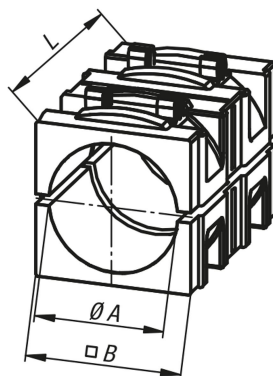

Tulejki redukcyjne okrągłe

Opis artykułu/ilustracje produktu

Opis

Materiał:
Termoplast.

Wersja:
czarny.

Wskazówka:
Stosowanie tulejek redukcyjnych umożliwia mocowanie mniejszych rur lub połączenie rury czworokątnej z okrągłą.

Rysunki

Przegląd artykułów

Nr Zamówienia	Wersja 2	A	B	L
K0491.03020	do rur okrągłych	Ø 20,25	30,3	45
K0491.03025	do rur okrągłych	Ø 25,25	30,3	45
K0491.03030	do rur okrągłych	Ø 30,25	30,3	45