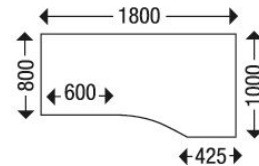

Artikelnummer: 296100

Kurzbeschreibung: Schäfer Shop Genius
Freiformschreibtisch MODENA FLEX, Ansatz
rechts, Buche

Langbeschreibung: Der Freiformschreibtisch MODENA FLEX ist mit Ansatz links oder rechts im Schäfer Shop erhältlich. Viel Arbeitsfläche bietet die 1800 mm breite Tischplatte des Freiformtisches MODENA FLEX, die auf einem stabilen, schicken C-Fuss-Rundrohr-Gestell ruht. Ein funktionaler Designer-Bürotisch wie dieser Freiformschreibtisch der Serie MODENA FLEX schafft viel Arbeitsfläche und ist ideal für die flexible Büroarbeit. Leichte Wölbungen in der 1800 mm breiten und 800 bzw. 1000 mm tiefen Platte gewähren mehr Bewegungsspielraum und lassen Sie so alles leicht an Ihrem Arbeitsplatz erreichen. Die Tischplatte ist durch die Oberflächenbeschichtung mit Melaminharz besonders pflegeleicht und robust. Zusätzlichen Schutz bietet der 2 mm Kunststoffumleimer, mit dem die 25 mm starke E1 Gütefeinspanplatte rundum abgekantet ist. Des Weiteren sind in die Tischplatte Kabelkanäle integriert. Sie haben bei den Platten die Auswahl zwischen verschiedenen Farbvarianten aus dem Schäfer Dekorsystem, der Tisch wird wahlweise mit Ansatz rechts oder links geliefert. Beistellschränke und -container können bündig neben Ihren Arbeitsplatz gestellt werden, wodurch Sie sich zusätzlichen Stauraum und Ablagefläche in Reichweite schaffen. Ausserdem bietet das Schäfer Shop-Sortiment eine grosse Auswahl an Zubehör, so können zum Beispiel CPU-Halterungen, Blenden oder Kabelkanäle zusätzlich zum Freiformschreibtisch MODENA FLEX bestellt werden. Das C-Fuss-Gestell ist aus hochwertigem, in Weissalu pulverbeschichtetem Stahl gefertigt und stützt die Tischplatte zuverlässig. Ganz nach individueller Anforderung lässt sich der moderne Schreibtisch per Raster von 650 bis 850 mm in der Höhe variieren. C-Fuss-Rundrohrgestell, aus hochwertigem Stahl, pulverbeschichtet in Weissalu (RAL 9006) 20 mm Raster-Höhenverstellung von 650 - 850 mm Tischplatten aus E1 Gütefeinspanplatte, 25 mm, melaminharzbeschichtet, 2 mm Kantenumleimer, mit Kabeldurchlässen Gestell-Seitenteile n-förmig, Seitenteile mit nach innen versetztem/n Tischbein/Tischbeinen, einseitig, sind optional bestellbar Freiformschreibtisch mit Ansatz rechts oder links Schäfer-Dekorsystem Made in Germany Montage inklusive Optional bestellbares Zubehör: Kabelkanäle, Blenden, CPU-Halter und Druckertablar Masse: B 1800 mm x T 800/1000 mm