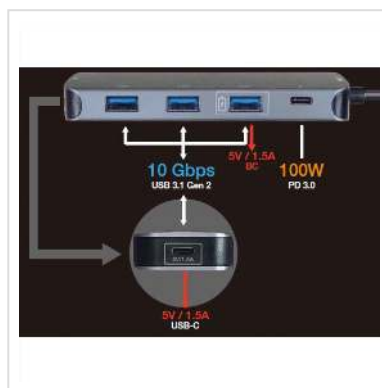

# ROLINE USB 3.2 Gen 2 Hub, 4-voudig, Type-C aansluitkabel

<b>Art.nr.</b>	14.02.5048
<b>Fabrikant</b>	ROLINE
<b>Art.nr. fabrikant</b>	14.02.5048
<b>EAN (een stuk)</b>	7630049621459

**roline**  
Designed for Professionals

**ROLINE USB 3.2 Gen 2 Hub met 4 poorten en datatransmissiesnelheden tot 10 Gbit/s! 1x USB-C en 3x USB-A poorten voor het aansluiten van bijv. toetsenbord/muis, USB HDD/SSD etc. Met USB-C Power Delivery tot max. 100W. Waardevol ontwerp.**

- Hub met 4 USB 3.2 Gen 2-poorten (3x Type A + 1x Type C) en 1x Type C Power Delivery
- Aansluitkabel met USB type C connector
- Gegevensoverdrachtssnelheden tot 10 Gbit/s
- 1x USB 3.2 Gen 2 Type C en 3x USB 3.2 Gen 2 Type A poorten, voor het aansluiten van bijv. toetsenbord/muis, USB HDD/SSD, enz.
- 1x Type C PD (Power Delivery), max. 100W
- Smalle constructie, mooi design.

## Technische specificaties

Producent	ROLINE
Produkt groep	interface hubs
Produkt type	USB Hub
Kleur	grijs

Lengte	0.1 m
Leveringsomvang	Hub
Aansluiting Apparatuur	3x USB Typ A, 2x USB Typ C
Overdracht kwaliteit	USB 3.2 Gen 2 SuperSpeed 10 Gbit/s (USB 3.1 Gen 2, USB 3.1)
Type connector kant 1	USB type C (USB-C)
M/F kant 1	Male
Type connector kant 2	USB 3 type A
M/F kant 2	Female
Aantal Poorten	5
Toepassing	extern
Materiaal (Behuizing)	metal
Hoogte	13 mm
Breedte	35 mm
Diepte	108 mm
Gewicht	60 g
Hoogte verpakking	20 mm
Breedte verpakking	40 mm
Diepte verpakking	100 mm
Gewicht verpakking	0.1 kg