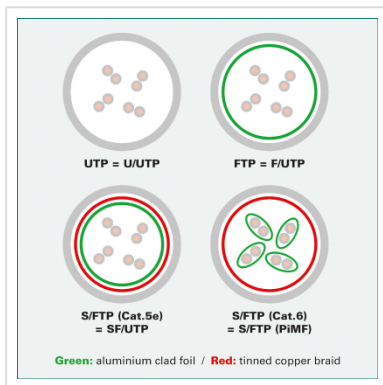

# ROLINE S/FTP Cat.5e patchkabel, groen, 5,0 m

<b>Art.nr.</b>	21.15.0363
<b>Fabrikant</b>	ROLINE
<b>Art.nr. fabrikant</b>	21.15.0363
<b>EAN (een stuk)</b>	7611990167111

## Kant en klaar dubbel afgeschermde Twisted-Pair patchkabel met RJ-45 connectoren aan beide uiteinden.

- Geschikt voor professionele en industriële toepassingen.
- Klaar voor gebruik.
- Buigbaar dank zij de aan gespoten speciale tule met knikbescherming.
- 1:1 aangesloten volgens EIA/TIA568.
- Opbouw: 8 aders soepel met afscherming van polysterfolie met aluminium
- Extra afscherming door gevlochten koperen mantel.
- Impedantie: 100 Ohm.
- Hoogwaardige vergulde contacten.

### Advies:

Wij raden u aan, om bij de opbouw van een nieuw netwerk, de volgende componenten te gebruiken voor de hoogst mogelijke dataoverdracht en de beste test resultaten:

21.15.0020 ROLINE Cat.5e S/FTP installatiekabel massief.

### Technische specificaties

Producent	ROLINE
Produkt groep	Twisted Pair Kabel
Produkt type	S/FTP Patchkabel
Kleur	groen
Lengte	5 m
Afschermings type	SFTP
Overdracht kwaliteit	Cat5e / Class D
Impedantie	100 Ohm
Aantal aders	8
Kabel type	Soepel
Crossed	nee
Kleur (Tule)	groen
Kabel LSOH	nee
Connector type RJ45	Standaard