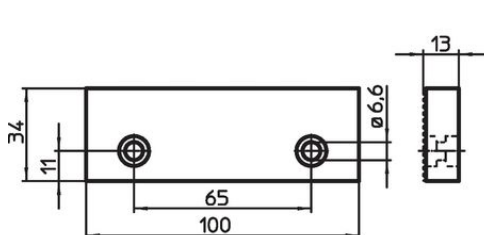

Uwagi

Zestaw zawiera śruby mocujące.

Rysunek

Rysunek 1

Rysunek 2

Rysunek 3

Rysunek 4

Informacje do zamówienia

Wymiar nominalny [mm]	 [g]	Nr art.
szczeka mocująca, miękka ze stali do hartowania – rysunek 4		
100	554	23231.0023

Zgodność

Zgodny z RoHS

Zgodny zgodnie z Dyrektywą 2011/65/UE i Dyrektywą 2015/863

Nie zawiera substancji SVHC