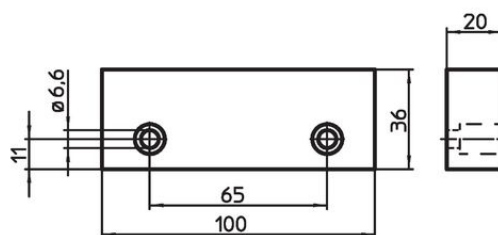

Uwagi

Zestaw zawiera śruby mocujące.

Rysunek

Rysunek 1

Rysunek 2

Rysunek 3

Rysunek 4

Informacje do zamówienia

Wymiar nominalny [mm]	 [g]	Nr art.
szczeka mocująca, miękka ze stali do hartowania – rysunek 4		
100	554	23231.0023

Zgodność

Zgodny z RoHS

Zgodny zgodnie z Dyrektywą 2011/65/UE i Dyrektywą 2015/863

Nie zawiera substancji SVHC