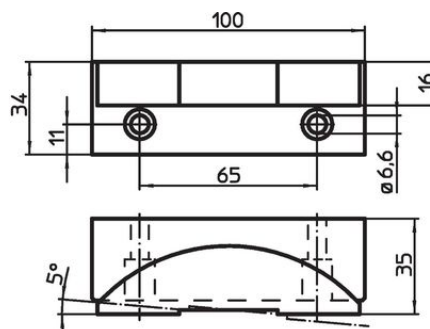

Uwagi

Zestaw zawiera śruby mocujące.

Rysunek

Rysunek 1

Rysunek 2

Rysunek 3

Rysunek 4

Informacje do zamówienia

Wymiar nominalny [mm]	 [g]	Nr art.
szczeka mocująca, miękka ze stali do hartowania – rysunek 4		
100	554	23231.0023

Zgodność

Zgodny z RoHS

Zgodny zgodnie z Dyrektywą 2011/65/UE i Dyrektywą 2015/863

Nie zawiera substancji SVHC