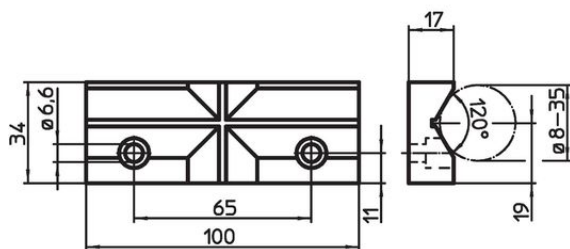

Uwagi

Zestaw zawiera śruby mocujące.

Rysunek

Rysunek 1

Rysunek 2

Rysunek 3

Rysunek 4

Informacje do zamówienia

Wymiar nominalny [mm]	 [g]	Nr art.
szczeka mocująca, miękka ze stali do hartowania – rysunek 4		
100	554	23231.0023

Zgodność

Zgodny z RoHS

Zgodny zgodnie z Dyrektywą 2011/65/UE i Dyrektywą 2015/863

Nie zawiera substancji SVHC