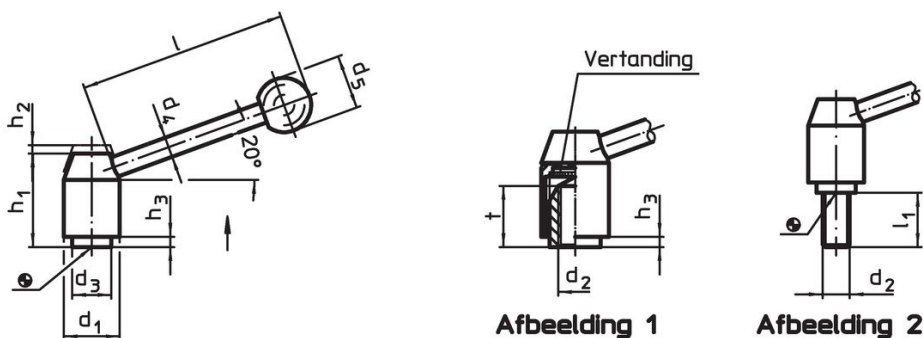

Verstelbare klemhefbomen

24440.0234

Productbeschrijving

Materiaal

Hefboom

- staal, gezwart

Binnendelen

- staal, gezwart, kwaliteit 5.8

Schroef

- staal, gezwart, kwaliteit 5.8

Kogelknop

- kunststof (PF 31), zwart, DIN 319

Werking

Door heffen van de hefboom wordt de vertanding vrijgegeven. De hefboom wordt via de vertanding gepositioneerd. Het draadeind kan vervangen worden. Na het loslaten klikt de vertanding erin.

Meer informatie

Opmerkingen

Het schroefdraad kan verwisseld worden.

Tekening

Bestelinformatie

Afmetingen										[g]	Artikelnr.
d ₁	d ₂	l ₁	d ₃	d ₄	d ₅	h ₁	h ₂	h ₃	l		
[mm]											
met draadeind – Afbeelding 2, Staal											
24	M10	80	16	10	25	40	4,5	2,5	96	205	24440.0234