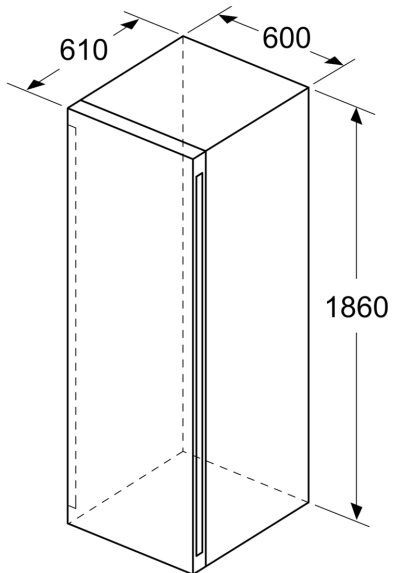

Technische Informationen

- Bauform: Standgerät
- Sockelaggregat – Be- und Entlüftung komplett durch den Sockel!
Sockelhöhe mind. 10 cm
- Türöffnungswinkel 115°
- Gerät abschließbar: Ja
- Türanschlag rechts, wechselbar

Maße

- Gerätemaße (H x B x T): 186.0 cm x 60.0 cm x 61.0 cm

Länderspezifische Optionen

- Auf Basis der Ergebnisse der Normprüfung über 24 Std.
Tatsächlicher Verbrauch abhängig von Nutzung/Standort des
Geräts.
- Dieses Gerät ist ausschliesslich zur Lagerung von Wein bestimmt

**Serie 6, Weinkühlschrank mit
Glastür, 186 x 60 cm
KWK36ABGA**

Maße in mm

Maße in mm