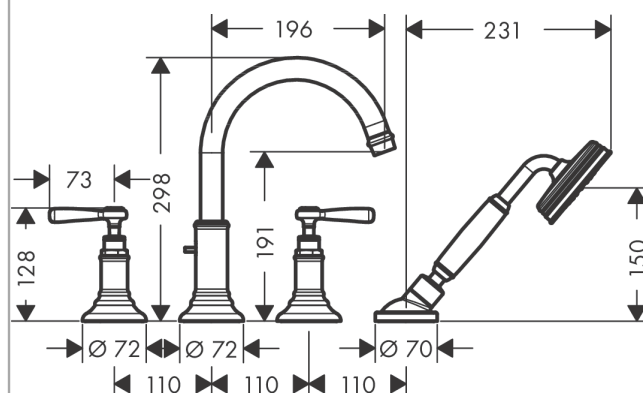

**AXOR Montreux**  
**4-Loch Wannenrandarmatur mit Hebelgriffen**  
 Oberfläche: **Polished Red Gold** Artikelnummer: **16550300**

### Merkmale

- besteht aus: 4-Loch Wannenrandarmatur, Handbrause, Brauseschlauch, Brausehalter
- 2 Verbraucher
- Ausladung: 196 mm
- Strahlart Armatur: Normalstrahl
- Strahlart Handbrause: RainAir
- Maximale Ausziehlänge Handbrause: 1,10 m
- maximale Durchflussmenge bei 3 bar: 20,5 l/min
- Durchfluss für Wanneneinlauf bei 3 bar: 20,5 l/min
- Durchfluss für Handbrause bei 3 bar: 15 l/min
- Keramikventile heiß/kalt 90°
- Rückflussverhinderer
- Anschlussgröße: DN15
- Anschlussart: Grundkörper
- Wannenrandmontage
- min. Betriebsdruck: 1 bar
- max. Betriebsdruck: 10 bar

### Maßzeichnung

**AXOR Montreux**  
**4-Loch Wannенrandarmatur mit Hebelgriffen**  
 Oberfläche: **Polished Red Gold** Artikelnummer: **16550300**