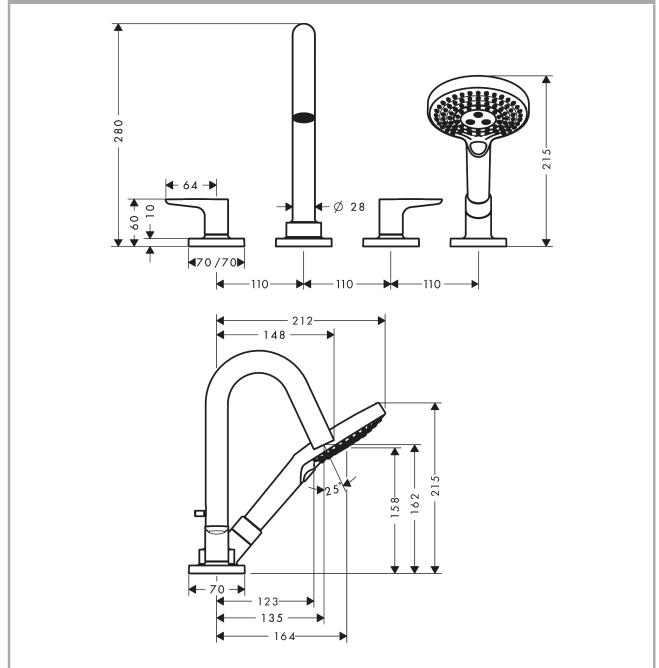

AXOR Citterio M

4-Loch Wannenrandarmatur mit Hebelgriffen und Rosetten

Oberfläche: **Brushed Brass** Artikelnummer: **34444950**

Merkmale

- besteht aus: 4-Loch Wannenrandarmatur, Handbrause, Brauseschlauch, Brausehalter
- 2 Verbraucher
- Ausladung: 135 mm
- Strahlart Armatur: Normalstrahl
- Strahlart Handbrause: Rain, RainAir, WhirlAir
- Maximale Ausziehlänge Handbrause: 1,10 m
- maximale Durchflussmenge bei 3 bar: 20 l/min
- Durchfluss für Wanneneinlauf bei 3 bar: 20 l/min
- Durchfluss für Handbrause bei 3 bar: 18 l/min
- Keramikventile heiß/kalt 90°
- Umsteller mit automatischer Rückstellung
- Rückflussverhinderer
- Anschlussgröße: DN15
- Anschlussart: Grundkörper
- Wannenrandmontage
- min. Betriebsdruck: 1 bar
- max. Betriebsdruck: 10 bar
- P-IX 9087/ICB

Technologie

AXOR Citterio M
4-Loch Wannenrandarmatur mit Hebelgriffen und Rosetten
 Oberfläche: **Brushed Brass** Artikelnummer: **3444950**

Produktabbildung

Maßzeichnung

Durchflussdiagramm