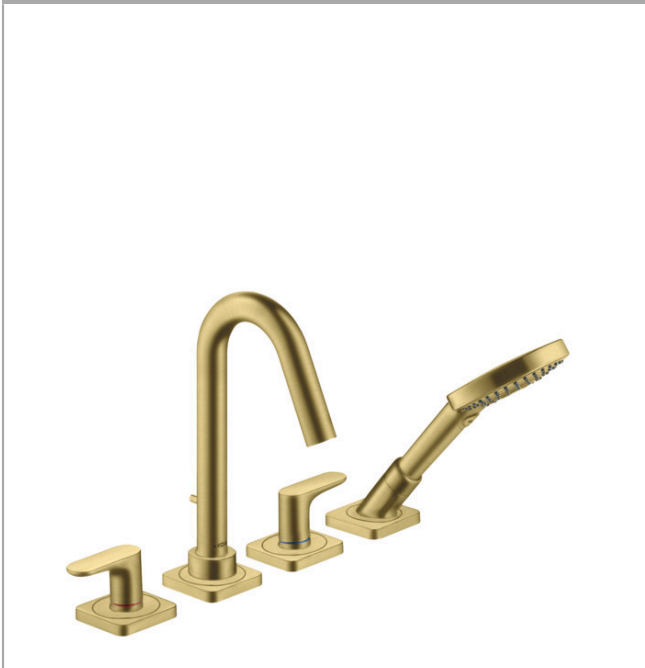

AXOR Citterio M

4-Loch Wannenrandarmatur mit Hebelgriffen und Rosetten

Oberfläche: **Brushed Brass** Artikelnummer: **34444950**

Merkmale

- besteht aus: 4-Loch Wannenrandarmatur, Handbrause, Brauseschlauch, Brausehalter
- 2 Verbraucher
- Ausladung: 135 mm
- Strahlart Armatur: Normalstrahl
- Strahlart Handbrause: Rain, RainAir, WhirlAir
- Maximale Ausziehlänge Handbrause: 1,10 m
- maximale Durchflussmenge bei 3 bar: 20 l/min
- Durchfluss für Wanneneinlauf bei 3 bar: 20 l/min
- Durchfluss für Handbrause bei 3 bar: 18 l/min
- Keramikventile heiß/kalt 90°
- Umsteller mit automatischer Rückstellung
- Rückflussverhinderer
- Anschlussgröße: DN15
- Anschlussart: Grundkörper
- Wannenrandmontage
- min. Betriebsdruck: 1 bar
- max. Betriebsdruck: 10 bar
- P-IX 9087/ICB

Technologie

AXOR Citterio M
4-Loch Wannenrandarmatur mit Hebelgriffen und Rosetten
 Oberfläche: **Brushed Brass** Artikelnummer: **3444950**

Produktabbildung

Maßzeichnung

Durchflussdiagramm