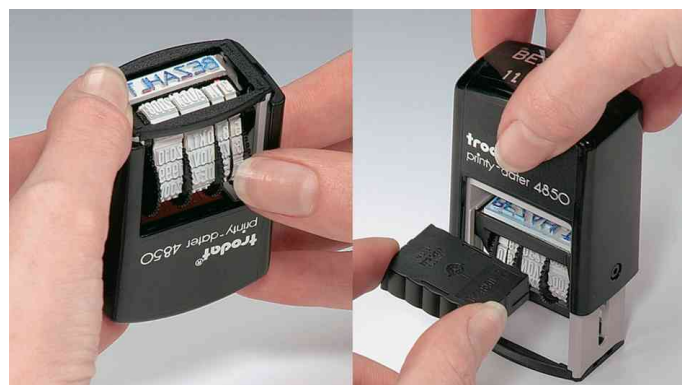

trodat®**Tampon dateur Printy Dater 4850L, encreage automatique**

- avec plaque de texte
- avec cassette d'encreage bicolore (texte en bleu, date en rouge)
- hauteur des caractères: 3,8 mm
- en plastique
- avec cassette d'encreage intégrée
- changement de date à l'aide de roues d'actionnement
- couleur du boîtier: noir
- dimensions: (L)40 x (P)22 mm x (H)76 mm
- cassette d'encreage appropriée: 6/4850/2

Accessoires: cassette d'encreage de rechange: conditionné = 2 pièces sous blister, vendu uniquement au conditionnement

- pour le marché: D / L / A / CH

tampon dateur Printy Dater 4850L, encreage automatique

Produit	Modèle	Taille de l'impression	Couleur du boîtier	Couleur du coussin	Conditionné	Numéro de fabricant	Code	
(4) dateur Printy-Dater 4850L	enregistré	23 x 12	bleu / rouge	blau / rot		76650	62514853	
	entrée	23 x 12	bleu / rouge	blau / rot		76648	62514851	
	faxé	23 x 12	bleu / rouge	blau / rot		76651	62514879	
(4) dDateur Printy-Dater 4850L	PAYÉ	23 x 12	bleu / rouge	blau / rot		76649	62514852	
Accessoires: cassette d'encreage de rechange 6/4850					noir	2 pièces	6256	62515773
					rouge	2 pièces	6257	62515776
Zubehör: Ersatzstempelkissen 6/4850/2					blau / rot	2 Stück	81026	62515713