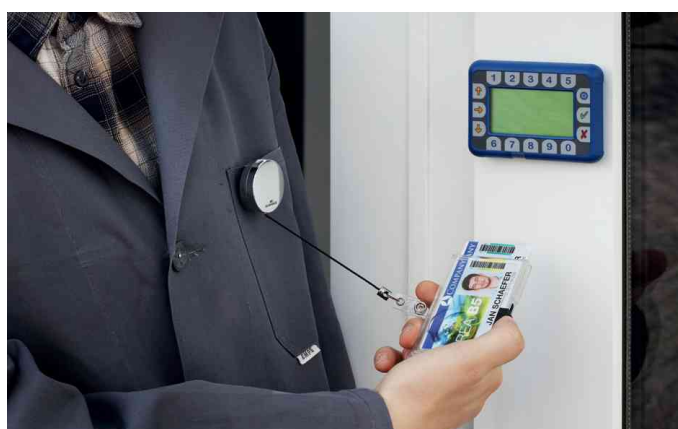

Visuel de référence: présente le produit en utilisation

Produit	Modèle	Format	Conditionné	Numéro de fabricant	Code
Porte-badges "PUSHBOX MONO"	pour 1 badge	(L)87 x (H)54 mm	10	892701	9892701
Porte-badges "PUSHBOX DUO"	pour 2 badges	(L)87 x (H)54 mm	10	892601	9892601
Porte-badges "PUSHBOX TRIO"	pour 3 badges	(L)87 x (H)54 mm	10	892501	9892501