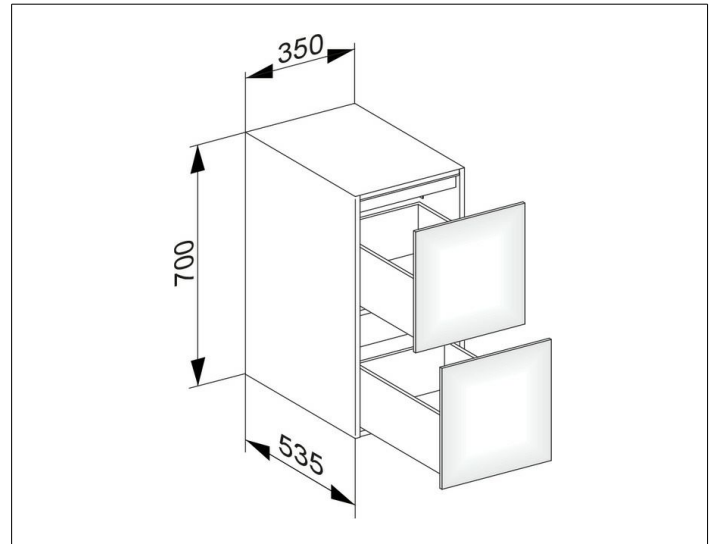

Edition 11

31321270000 Sideboard

PRODUKT

ZEICHNUNG

OBERFLÄCHE

weiß/Glas weiß satiniert

ABMESSUNG

350 x 700 x 535 mm