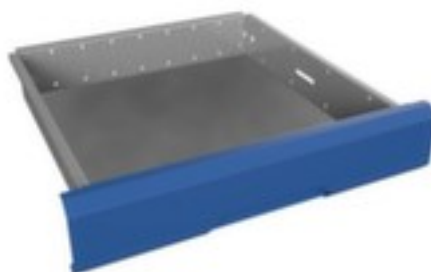

bott **tiroir intérieur** verso

hauteur x largeur x profondeur 175 x 525 x 550 mm, extension totale, force 75 kg, en acier avec finition époxy résistante aux chocs et aux rayures en RAL5010 bleu gentiane

Numéro d'article: 233057

tiroir intérieur

- hauteur x largeur x profondeur 175 x 525 x 550 mm
- extension totale
- force 75 kg
- en acier avec finition époxy résistante aux chocs et aux rayures en RAL5010 bleu gentiane

Détails techniques

type de meuble	armoire	profondeur	550 mm
type d'armoire	Accessoires	charge	75 kg
type d'extension	tiroir intérieur	matériau	acier
Type d'extension	extension totale	surface de face avant	finition peinture époxy
hauteur	175 mm	couleur de la face avant	bleu gentiane // RAL5010
largeur	525 mm	Poids	7,371 kg

Cela s'adapte aussi ...

102657		bac à bec, hauteur x largeur x profondeur 50 x 102 x 85 / 70 mm, en polypropylène en vert
217145		dévidoir de ruban adhésif, dévidoir en métal
218389		mallette de secours pour entreprise, remplissage : selon DIN 13157, mallette en plastique coloris orange, avec support mural
230322		tabouret pivotant, assise hauteur x diamètre 410 - 570 x 340 mm, chaise ronde en polyuréthane en noir, structure en aluminium aluminium-argenté, vérin chromé, piètement avec 5 roulettes