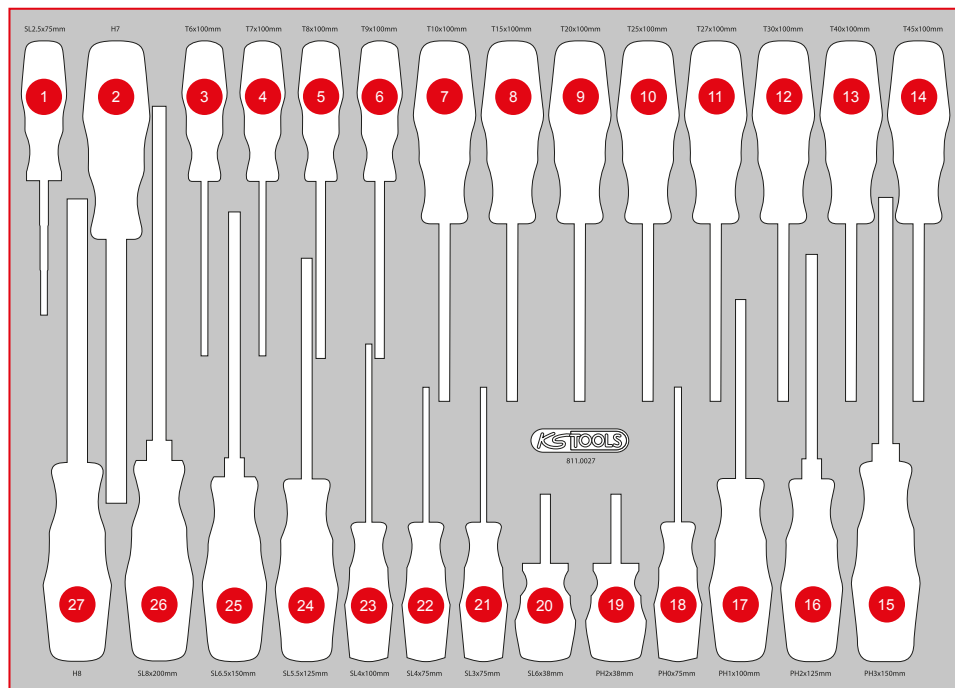

811.0027

**M** Schraubendreher-Satz

Pos.	Code	Bezeichnung	Teiligkeit
1	117.0502	ERGOTORQUE VDE Schlitz-Schraubendreher, 2,5 mm	1
2	159.1127	ERGOTORQUEplus Stecknuss-Schraubendreher, 7 mm	1
3	159.1134	ERGOTORQUEplus Schraubendreher, T6	1
4	159.1135	ERGOTORQUEplus Schraubendreher, T7	1
5	159.1030	ERGOTORQUEplus Schraubendreher, T8	1
6	159.1031	ERGOTORQUEplus Schraubendreher, T9	1
7	159.1032	ERGOTORQUEplus Schraubendreher, T10	1
8	159.1033	ERGOTORQUEplus Schraubendreher, T15	1
9	159.1034	ERGOTORQUEplus Schraubendreher, T20	1
10	159.1035	ERGOTORQUEplus Schraubendreher, T25	1
11	159.1036	ERGOTORQUEplus Schraubendreher, T27	1
12	159.1037	ERGOTORQUEplus Schraubendreher, T30	1
13	159.1038	ERGOTORQUEplus Schraubendreher, T40	1
14	159.1136	ERGOTORQUEplus Schraubendreher, T45	1
15	159.2128	ERGOTORQUEplus Stecknuss-Schraubendreher, 8 mm	1
16	159.1011	ERGOTORQUEplus Schlitz-Schraubendreher, 8 mm, 315 mm lang	1
17	159.1009	ERGOTORQUEplus Schlitz-Schraubendreher, 6,5 mm, 255 mm lang	1
18	159.1006	ERGOTORQUEplus Schlitz-Schraubendreher, 5,5 mm, 230 mm lang	1
19	159.1004	ERGOTORQUEplus Schlitz-Schraubendreher, 4 mm, 180 mm lang	1
20	159.1003	ERGOTORQUEplus Schlitz-Schraubendreher, 4 mm, 155 mm lang	1
21	159.1002	ERGOTORQUEplus Schlitz-Schraubendreher, 3 mm, 155 mm lang	1
22	159.1001	ERGOTORQUEplus Schlitz-Schraubendreher, kurz, 6 mm	1
23	159.1026	ERGOTORQUEplus Schraubendreher, kurz, PH2	1
24	159.1027	ERGOTORQUEplus Schraubendreher, PH0, 155 mm	1
25	159.1029	ERGOTORQUEplus Schraubendreher, PH1, 205 mm	1
26	159.1022	ERGOTORQUEplus Schraubendreher, PH2, 230 mm	1
27	159.1024	ERGOTORQUEplus Schraubendreher, PH3, 265 mm	1

P 10  
P 15  
P 20  
P 25  
P 30  
P 35  
P 40  
P 45  
S XL L M  
Einzelteile  
Zubehör