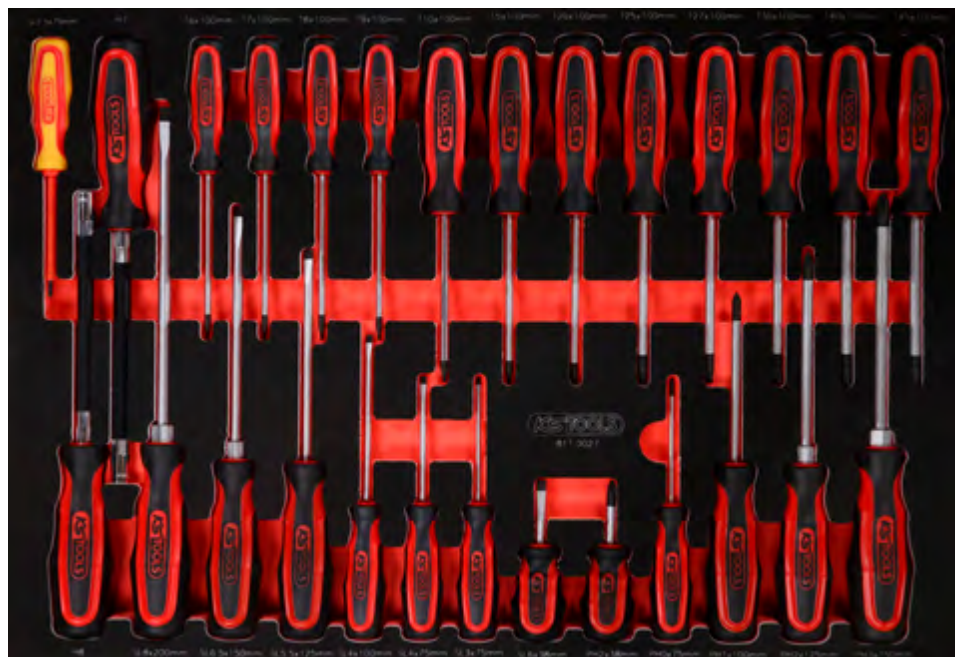

811.0027

**M** Schraubendreher-Satz

Pos.	Code	Bezeichnung	Teiligkeit
1	117.0502	ERGOTORQUE VDE Schlitz-Schraubendreher, 2,5 mm	1
2	159.1127	ERGOTORQUEplus Stecknuss-Schraubendreher, 7 mm	1
3	159.1134	ERGOTORQUEplus Schraubendreher, T6	1
4	159.1135	ERGOTORQUEplus Schraubendreher, T7	1
5	159.1030	ERGOTORQUEplus Schraubendreher, T8	1
6	159.1031	ERGOTORQUEplus Schraubendreher, T9	1
7	159.1032	ERGOTORQUEplus Schraubendreher, T10	1
8	159.1033	ERGOTORQUEplus Schraubendreher, T15	1
9	159.1034	ERGOTORQUEplus Schraubendreher, T20	1
10	159.1035	ERGOTORQUEplus Schraubendreher, T25	1
11	159.1036	ERGOTORQUEplus Schraubendreher, T27	1
12	159.1037	ERGOTORQUEplus Schraubendreher, T30	1
13	159.1038	ERGOTORQUEplus Schraubendreher, T40	1
14	159.1136	ERGOTORQUEplus Schraubendreher, T45	1
15	159.2128	ERGOTORQUEplus Stecknuss-Schraubendreher, 8 mm	1
16	159.1011	ERGOTORQUEplus Schlitz-Schraubendreher, 8 mm, 315 mm lang	1
17	159.1009	ERGOTORQUEplus Schlitz-Schraubendreher, 6,5 mm, 255 mm lang	1
18	159.1006	ERGOTORQUEplus Schlitz-Schraubendreher, 5,5 mm, 230 mm lang	1
19	159.1004	ERGOTORQUEplus Schlitz-Schraubendreher, 4 mm, 180 mm lang	1
20	159.1003	ERGOTORQUEplus Schlitz-Schraubendreher, 4 mm, 155 mm lang	1
21	159.1002	ERGOTORQUEplus Schlitz-Schraubendreher, 3 mm, 155 mm lang	1
22	159.1001	ERGOTORQUEplus Schlitz-Schraubendreher, kurz, 6 mm	1
23	159.1026	ERGOTORQUEplus Schraubendreher, kurz, PH2	1
24	159.1027	ERGOTORQUEplus Schraubendreher, PH0, 155 mm	1
25	159.1029	ERGOTORQUEplus Schraubendreher, PH1, 205 mm	1
26	159.1022	ERGOTORQUEplus Schraubendreher, PH2, 230 mm	1
27	159.1024	ERGOTORQUEplus Schraubendreher, PH3, 265 mm	1

P 10  
P 15  
P 20  
P 25  
P 30  
P 35  
P 40  
P 45  
S XL L M  
Einzelteile  
Zubehör