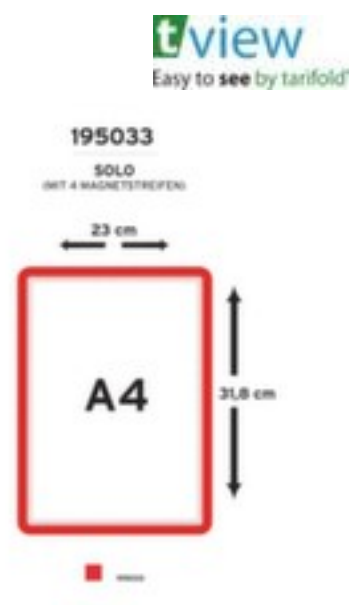

tarifold

infoframe

tview Magneto Solo

formaat DIN A4, frame in rood,
achterzijde magnetisch

VE 2 stuks

Artikelnummer: 147140

tarifold Informatielijst tview Magneto Solo

infoframe

- geschikt voor binnen
- formaat DIN A4
- frame in rood
- front van antireflectiefolie
- achterzijde magnetisch

Technische details

uitrusting met informatie	frame	fronttype	antireflectiefolie
frametype	infoframe	kleur	rood
plaats van toepassing	binnen	bevestigingstype	magneet
formaat	DIN A4	gewicht	0,19 kg