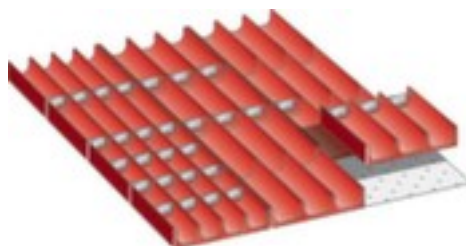

LISTA lade-indelingsset voor werkbank

30 bakdelen + 12 bakwanden,
passend voor fronthoogte 50 mm

Artikelnummer: 508675

lade-indelingsset voor werkbank

- 30 bakdelen + 12 bakwanden
- passend voor fronthoogte 50 mm

Technische details

| | | | |
|----------------|-------------------|------------------------|----------|
| meubeltype | tafel | voor fronthoogte | 50 mm |
| type tafel | accessoire | verdeelschotten aantal | 12 stuks |
| type indeling | lade-indelingsset | verdeelwanden aantal | 30 stuks |
| voor tafeltype | werkbank | gewicht | 13 kg |