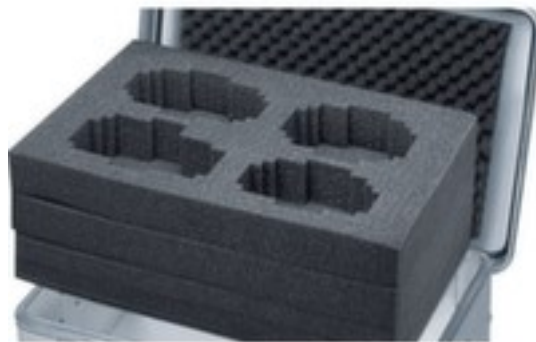

### Würfelschaum

K 424 XC

für Transportkiste, Höhe x Länge x  
Breite 380 x 750 x 350 mm, aus  
Polyurethan

Artikelnummer: 146468

### Würfelschaum

- für Transportkiste
- Set bestehend aus: Deckelschaum mit Noppen 30 mm (selbstklebend) und Bodenschaum 10 mm
- Höhe x Länge x Breite 380 x 750 x 350 mm
- aus Polyurethan

### Technische Details

Behältertyp	Zubehör	Länge	750 mm
für Behältertyp	Transportkiste	Breite	350 mm
Set bestehend aus	Deckelschaum mit Noppen 30 mm (selbstklebend) und	Material	Polyurethan

	Bodenschaum 10 mm	
Höhe	380 mm	Gewicht 4 kg