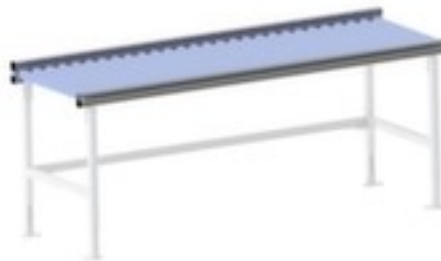

## Rocholz Seitenführung für Packtisch System Flex

Höhe x Breite x Tiefe 40 x 2100 x 40 mm, Für Tischbreite 2100 mm, In RAL9006 Weißaluminium

Artikelnummer: 272989

### Seitenführung für Packtisch

- Geeignet für die sichere Führung von Paketen
- Höhe x Breite x Tiefe 40 x 2100 x 40 mm
- Für Tischbreite 2100 mm
- In RAL9006 Weißaluminium

## Technische Details

Möbeltyp	Tisch	Höhe	40 mm
Tischtyp	Zubehör	Breite	2100 mm
geeignet für (Anwendung)	sichere Führung von Paketen auf Rollenbahnen	Tiefe	40 mm
für Tischtyp	Packtisch	Farbe	weißaluminium // RAL9006
für Tischbreite	2100 mm	Gewicht	5,8 kg

## Dazu passt auch ...

215931		Wellpapp-Faltkarton, Aus Karton mit Außendecke aus Kraftpapier in braun, recycelbar, 2-wellig, Länge x Breite x Höhe innen 300 x 200 x 200 mm
216359		Stretchfolie, Lieferung als Rolle, Folie Länge x Breite 300 m x 500 mm, Aus Polyethylen, Stärke 23 µm, In transparent