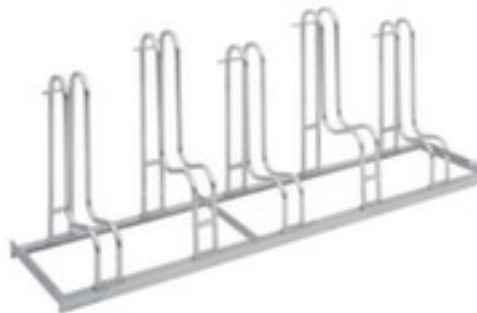

WSM

Fahrradständer

Höhe x Länge x Tiefe 620 - 720 x 1750 x 390 mm, 5 Einstellplätze (Nutzung einseitig), für 55 mm breite Räder, Konstruktion aus Stahl (verschraubt) mit korrosionsschützender Zinkbeschichtung

Artikelnummer: 500731

WSM Fahrradständer

Fahrradständer

- Höhe x Länge x Tiefe 620 - 720 x 1750 x 390 mm
- 5 Einstellplätze (Nutzung einseitig), für 55 mm breite Räder
- Bügel mit 350 mm Radabstand
- Konstruktion aus Stahl (verschraubt) mit korrosionsschützender Zinkbeschichtung
- platzsparend durch abwechselnde Tief-/Hochstellung
- Ständer vorbereitet zur Reihenverbindung
- zum Aufdübeln
- Lieferung inklusive Montagematerial
- Die Anlieferung erfolgt zerlegt

Technische Details

Außeneinrichtung	Fahrradständer	Ständer Funktion	vorbereitet zur Reihenverbindung
Zweiradständertyp	Fahrradständer	Aufstellung/Montage	Boden
Höhe	620-720 mm	Befestigungsart	zum Aufdübeln
Länge	1750 mm	Material	Stahl

Tiefe	390 mm	Material Verarbeitung	verschraubt
Reifenbreite	55 mm	Oberfläche Ständer	verzinkt
Einstellplätze Anzahl	5	Lieferumfang	inklusive Montagematerial
Nutzung	einseitig	Anlieferung	zerlegt
Radabstand	350 mm	Gewicht	23,2 kg
Ständer Ausführung	platzsparend durch abwechselnde Tief-/Hochstellung		