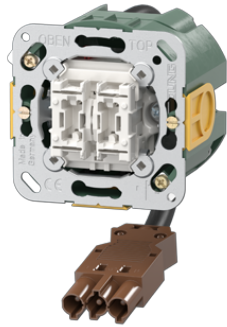

Productdatablad

Artikelnr.

STEK-K120

Serieschakelaar 10 AX 250 V ~

met insteekklemmen voor massieve aders tot 2,5 mm²
 met inbouwdoos Attema halogeenvrij
 met 50 cm zwart snoer, halogeenvrij, 3 x 1,5 mm²
 met bruine WIELAND GST18I3 steker (male)