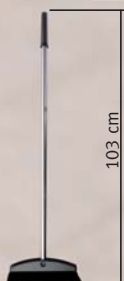

SALMON-GROUP

Art.Nr: 089005

ergonomischer Griff

- integrierte Halterung für Besenstiel
- Schonung der Gelenke

hygienische Aufbewahrung

- öffnet bei Bodenkontakt
- schließt bei Anheben
- keine Geruchsbelästigung
- Besen parkt in Behälter

verstellbare Halterung

- individuell verstellbarer Haken
- höhenverstellbarer Tragegriff
- Einhängenvorrichtung

integriertes Gelenk

- größerer Reinigungsradius
- Schmutzbeseitigung aus Ecken und Fugen
- Wendigkeit auf engstem Raum