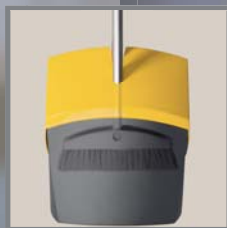

SALMON-GROUP

Art.Nr: 089005

ergonomischer Griff

- integrierte Halterung für Besenstiel
- Schonung der Gelenke

hygienische Aufbewahrung

- öffnet bei Bodenkontakt
- schließt bei Anheben
- keine Geruchsbelästigung
- Besen parkt in Behälter

verstellbare Halterung

- individuell verstellbarer Haken
- höhenverstellbarer Tragegriff
- Einhängenvorrichtung

integriertes Gelenk

- größerer Reinigungsradius
- Schmutzbeseitigung aus Ecken und Fugen
- Wendigkeit auf engstem Raum