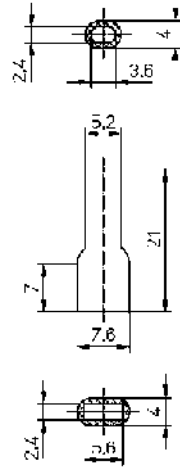

Typ		für Stecker	Draht Ø mm	schwarz (010)	natur (018)
<b>Isolationstüllen aus PE naturfarbig für gerade weibliche Flachsteckhülsen - Für Sonderanwendungen -50 bis +85°C</b>					
<b>BP-3 PE</b>	500	2,8 mm	2,5		0105 0020 018
<b>BP-6 PE</b>	500	6,3 mm	-		0105 0008 018
<b>Isolationstüllen aus PE naturfarbig für demontierbare Fahnensteckhülsen - Montage nach Verdrimpung -50 bis +85°C</b>					
<b>BX-6 PE</b>	500	6,3 mm	3,2		0105 0017 018
<b>BXC-6 PE</b>	500	6,3 mm	3,2		0105 0024 018
<b>Isolationstüllen aus PA 6.6 naturfarbig für demontierbare Fahnensteckhülsen - Montage nach Verdrimpung -40 bis +110°C</b>					
<b>BX-6 PA</b>	500	6,3 mm	3,2		0105 0016 018
<b>BXC-6 PA</b>	500	6,3 mm	3,2		0105 0025 018
<b>BXC-4 PA</b>	500	4,8 mm	3,2		0105 0031 018
<b>Isolationstüllen aus PA 6 naturell - für weibliche Flachsteckhülsen -20 bis +70°C</b>					
<b>BP-3 PA</b>	500	2,8 mm	2,5		0105 0021 018
<b>BP-6 PA</b>	500	6,3 mm	-		0105 0009 018
<b>Isolationstüllen aus PP schwarz für demontierbare Fahnensteckhülsen. Montage nach Verdrimpung -25 bis +90°C</b>					
<b>BX-6 PP</b>	500	6,3 mm	3,2	0105 0018 010	
<b>BXC-6 PP</b>	500	6,3 mm	3,2	0105 0026 010	0105 0026 018

**B**

0105 0004

**B-3**

0105 0007

**B-4**

0105 0022

**B-5**

0105 0003