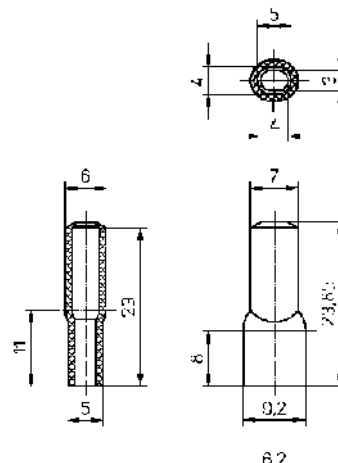

Typ		für Stecker	Draht Ø mm	schwarz (010)	natur (018)
<b>Isolationstüllen aus PE naturfarbig für gerade weibliche Flachsteckhülsen - Für Sonderanwendungen -50 bis +85°C</b>					
<b>BP-3 PE</b>	500	2,8 mm	2,5		0105 0020 018
<b>BP-6 PE</b>	500	6,3 mm	-		0105 0008 018
<b>Isolationstüllen aus PE naturfarbig für demontierbare Fahnensteckhülsen - Montage nach Verdrimpung -50 bis +85°C</b>					
<b>BX-6 PE</b>	500	6,3 mm	3,2		0105 0017 018
<b>BXC-6 PE</b>	500	6,3 mm	3,2		0105 0024 018
<b>Isolationstüllen aus PA 6.6 naturfarbig für demontierbare Fahnensteckhülsen - Montage nach Verdrimpung -40 bis +110°C</b>					
<b>BX-6 PA</b>	500	6,3 mm	3,2		0105 0016 018
<b>BXC-6 PA</b>	500	6,3 mm	3,2		0105 0025 018
<b>BXC-4 PA</b>	500	4,8 mm	3,2		0105 0031 018
<b>Isolationstüllen aus PA 6 naturell - für weibliche Flachsteckhülsen -20 bis +70°C</b>					
<b>BP-3 PA</b>	500	2,8 mm	2,5		0105 0021 018
<b>BP-6 PA</b>	500	6,3 mm	-		0105 0009 018
<b>Isolationstüllen aus PP schwarz für demontierbare Fahnensteckhülsen. Montage nach Verdrimpung -25 bis +90°C</b>					
<b>BX-6 PP</b>	500	6,3 mm	3,2	0105 0018 010	
<b>BXC-6 PP</b>	500	6,3 mm	3,2	0105 0026 010	0105 0026 018

**B**

0105 0004

**B-3**

0105 0007

**B-4**

0105 0022

**B-5**

0105 0003