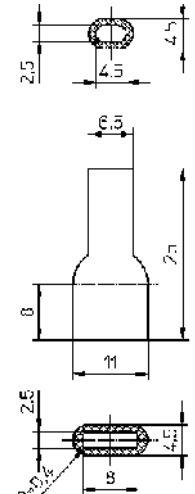

Typ		für Stecker	Draht Ø mm	schwarz (010)	natur (018)
<b>Isolationstüllen aus PE naturfarbig für gerade weibliche Flachsteckhülsen - Für Sonderanwendungen -50 bis +85°C</b>					
<b>BP-3 PE</b>	500	2,8 mm	2,5		0105 0020 018
<b>BP-6 PE</b>	500	6,3 mm	-		0105 0008 018
<b>Isolationstüllen aus PE naturfarbig für demontierbare Fahnensteckhülsen - Montage nach Verdrimpung -50 bis +85°C</b>					
<b>BX-6 PE</b>	500	6,3 mm	3,2		0105 0017 018
<b>BXC-6 PE</b>	500	6,3 mm	3,2		0105 0024 018
<b>Isolationstüllen aus PA 6.6 naturfarbig für demontierbare Fahnensteckhülsen - Montage nach Verdrimpung -40 bis +110°C</b>					
<b>BX-6 PA</b>	500	6,3 mm	3,2		0105 0016 018
<b>BXC-6 PA</b>	500	6,3 mm	3,2		0105 0025 018
<b>BXC-4 PA</b>	500	4,8 mm	3,2		0105 0031 018
<b>Isolationstüllen aus PA 6 naturell - für weibliche Flachsteckhülsen -20 bis +70°C</b>					
<b>BP-3 PA</b>	500	2,8 mm	2,5		0105 0021 018
<b>BP-6 PA</b>	500	6,3 mm	-		0105 0009 018
<b>Isolationstüllen aus PP schwarz für demontierbare Fahnensteckhülsen. Montage nach Verdrimpung -25 bis +90°C</b>					
<b>BX-6 PP</b>	500	6,3 mm	3,2	0105 0018 010	
<b>BXC-6 PP</b>	500	6,3 mm	3,2	0105 0026 010	0105 0026 018

**B**

0105 0004

**B-3**

0105 0007

**B-4**

0105 0022

**B-5**

0105 0003

**B-6**

0105 0001

**BL-6**

0105 0010

**BK-6**

0105 0011

**BM-6**

0105 0012

**BN-6**

0105 0014

**BP-3**

0105 0020 / 0021

**BP-6**

0105 0008 / 0009

**BW-6**

0105 0002