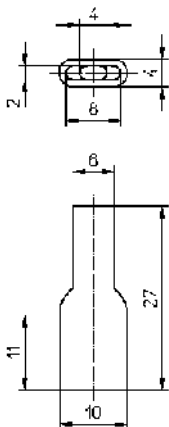

BL-6

0105 0010