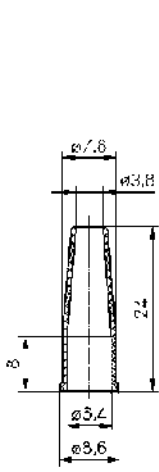

B

0105 0004

0105 0007

0105 0022

0105 0003

0105 0001

0105 0010

0105 0011

0105 0012

0105 0014

0105 0020 / 0021