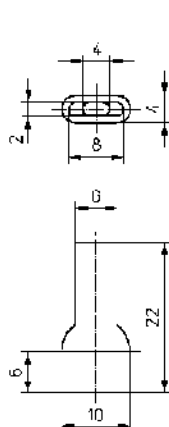

Typ		für Stecker	Draht Ø mm	schwarz (010)	natur (018)
<b>Isolationstüllen aus PE naturfarbig für gerade weibliche Flachsteckhülsen - Für Sonderanwendungen -50 bis +85°C</b>					
<b>BP-3 PE</b>	500	2,8 mm	2,5		0105 0020 018
<b>BP-6 PE</b>	500	6,3 mm	-		0105 0008 018
<b>Isolationstüllen aus PE naturfarbig für demontierbare Fahnensteckhülsen - Montage nach Verdrimpung -50 bis +85°C</b>					
<b>BX-6 PE</b>	500	6,3 mm	3,2		0105 0017 018
<b>BXC-6 PE</b>	500	6,3 mm	3,2		0105 0024 018
<b>Isolationstüllen aus PA 6.6 naturfarbig für demontierbare Fahnensteckhülsen - Montage nach Verdrimpung -40 bis +110°C</b>					
<b>BX-6 PA</b>	500	6,3 mm	3,2		0105 0016 018
<b>BXC-6 PA</b>	500	6,3 mm	3,2		0105 0025 018
<b>BXC-4 PA</b>	500	4,8 mm	3,2		0105 0031 018
<b>Isolationstüllen aus PA 6 naturell - für weibliche Flachsteckhülsen -20 bis +70°C</b>					
<b>BP-3 PA</b>	500	2,8 mm	2,5		0105 0021 018
<b>BP-6 PA</b>	500	6,3 mm	-		0105 0009 018
<b>Isolationstüllen aus PP schwarz für demontierbare Fahnensteckhülsen. Montage nach Verdrimpung -25 bis +90°C</b>					
<b>BX-6 PP</b>	500	6,3 mm	3,2	0105 0018 010	
<b>BXC-6 PP</b>	500	6,3 mm	3,2	0105 0026 010	0105 0026 018

**B**

0105 0004

**B-3**

0105 0007

**B-4**

0105 0022

**B-5**

0105 0003

**B-6**

0105 0001

**BL-6**

0105 0010

**BK-6**

0105 0011

**BM-6**

0105 0012