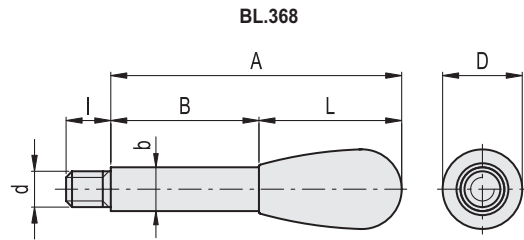

STANDARD EXECUTIONS

Black colour, fixed to the matte chrome-plated steel arm, not removable.

- **BL.366**: handle l.280 (see page 394) in Duroplast.
- **BL.368**: handle l.222 (see page 384) in Duroplast.

ELESA Original design

BL.366

Code	Description	A	D	L	d _{6g}	B	b	I	Δ
3401	BL.366/8x65	65	14	28	M6	37	8	8	22
3402	BL.366/8x75	75	14	28	M6	47	8	8	25
3404	BL.366/8x95	95	14	28	M6	67	8	8	33
3500	BL.366/10x75	75	18	40	M8	35	10	9	40
3501	BL.366/10x65	65	18	40	M8	25	10	9	35
3502	BL.366/10x85	85	21	50	M8	35	10	9	48
3503	BL.366/10x95	95	21	50	M8	45	10	9	55
3504	BL.366/10x125	125	21	50	M8	75	10	9	73
3505	BL.366/10x155	155	21	50	M8	105	10	11	92
3601	BL.366/12x102	102	23	65	M10	37	12	14	80
3602	BL.366/12x118	118	23	65	M10	53	12	14	95
3603	BL.366/12x165	165	23	65	M10	100	12	14	138
3604	BL.366/12x203	203	23	65	M10	138	12	14	165
3701	BL.366/14x125	125	26	80	M12	45	14	15	130
3702	BL.366/14x160	160	26	80	M12	80	14	15	165
3703	BL.366/14x200	200	26	80	M12	120	14	15	220
3801	BL.366/16x105	105	28	90	M14	15	16	15	120
3802	BL.366/16x143	143	28	90	M14	53	16	15	178
3803	BL.366/16x164	164	28	90	M14	74	16	15	210
3804	BL.366/16x190	190	28	90	M14	100	16	15	252

BL.368

Code	Description	A	D	L	d _{6g}	B	b	I	Δ
4001	BL.368/10x57	57	20	32	M8	25	10	9	33
4002	BL.368/10x67	67	20	32	M8	35	10	9	39
4003	BL.368/10x77	77	20	32	M8	45	10	9	45
4004	BL.368/10x107	107	20	32	M8	75	10	9	64
4005	BL.368/10x137	137	20	32	M8	105	10	11	83
4101	BL.368/12x79	79	26	42	M10	37	12	14	68
4102	BL.368/12x95	95	26	42	M10	53	12	14	82
4103	BL.368/12x142	142	26	42	M10	100	12	14	125
4104	BL.368/12x180	180	26	42	M10	138	12	14	157
4201	BL.368/14x100	100	33	55	M12	45	14	15	124
4202	BL.368/14x135	135	33	55	M12	80	14	15	160
4203	BL.368/14x175	175	33	55	M12	120	14	15	220
4301	BL.368/16x70	70	33	55	M14	15	16	15	100
4302	BL.368/16x108	108	33	55	M14	53	16	15	158
4303	BL.368/16x129	129	33	55	M14	74	16	15	190
4304	BL.368/16x155	155	33	55	M14	100	16	15	232