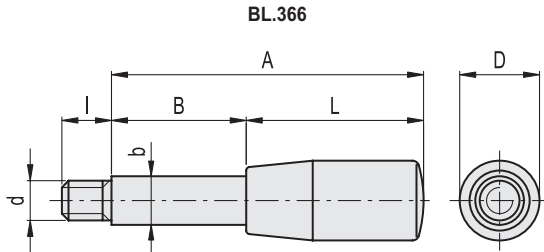

STANDARD EXECUTIONS

Black colour, fixed to the matte chrome-plated steel arm, not removable.

- **BL.366**: handle l.280 (see page 394) in Duroplast.
- **BL.368**: handle l.222 (see page 384) in Duroplast.

ELESA Original design

BL.366

Code	Description	A	D	L	d _{6g}	B	b	I	Δ
3401	BL.366/8x65	65	14	28	M6	37	8	8	22
3402	BL.366/8x75	75	14	28	M6	47	8	8	25
3404	BL.366/8x95	95	14	28	M6	67	8	8	33
3500	BL.366/10x75	75	18	40	M8	35	10	9	40
3501	BL.366/10x65	65	18	40	M8	25	10	9	35
3502	BL.366/10x85	85	21	50	M8	35	10	9	48
3503	BL.366/10x95	95	21	50	M8	45	10	9	55
3504	BL.366/10x125	125	21	50	M8	75	10	9	73
3505	BL.366/10x155	155	21	50	M8	105	10	11	92
3601	BL.366/12x102	102	23	65	M10	37	12	14	80
3602	BL.366/12x118	118	23	65	M10	53	12	14	95
3603	BL.366/12x165	165	23	65	M10	100	12	14	138
3604	BL.366/12x203	203	23	65	M10	138	12	14	165
3701	BL.366/14x125	125	26	80	M12	45	14	15	130
3702	BL.366/14x160	160	26	80	M12	80	14	15	165
3703	BL.366/14x200	200	26	80	M12	120	14	15	220
3801	BL.366/16x105	105	28	90	M14	15	16	15	120
3802	BL.366/16x143	143	28	90	M14	53	16	15	178
3803	BL.366/16x164	164	28	90	M14	74	16	15	210
3804	BL.366/16x190	190	28	90	M14	100	16	15	252

BL.368

Code	Description	A	D	L	d _{6g}	B	b	I	Δ
4001	BL.368/10x57	57	20	32	M8	25	10	9	33
4002	BL.368/10x67	67	20	32	M8	35	10	9	39
4003	BL.368/10x77	77	20	32	M8	45	10	9	45
4004	BL.368/10x107	107	20	32	M8	75	10	9	64
4005	BL.368/10x137	137	20	32	M8	105	10	11	83
4101	BL.368/12x79	79	26	42	M10	37	12	14	68
4102	BL.368/12x95	95	26	42	M10	53	12	14	82
4103	BL.368/12x142	142	26	42	M10	100	12	14	125
4104	BL.368/12x180	180	26	42	M10	138	12	14	157
4201	BL.368/14x100	100	33	55	M12	45	14	15	124
4202	BL.368/14x135	135	33	55	M12	80	14	15	160
4203	BL.368/14x175	175	33	55	M12	120	14	15	220
4301	BL.368/16x70	70	33	55	M14	15	16	15	100
4302	BL.368/16x108	108	33	55	M14	53	16	15	158
4303	BL.368/16x129	129	33	55	M14	74	16	15	190
4304	BL.368/16x155	155	33	55	M14	100	16	15	232