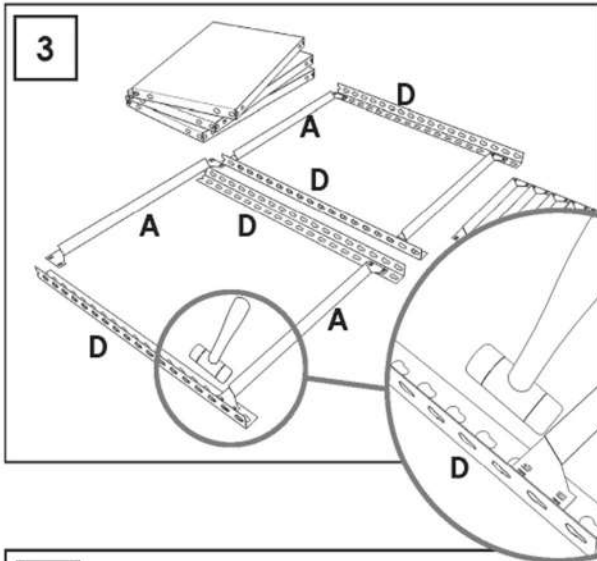

SIMONCLASSIC

SIMONCLICK

SIMONTALLER

SIMONAUTO

SIMONWORK

SIMONLOCKER

SIMONOFFICE

SIMONHOME

SIMONGARDEN

SIMONTITÁN

SIMONINOX

SIMONINDUSTRIAL

SIMONPALET

SIMONLEVER

AL TILLOS Y PASILLOS ELEVADOS
PLATFORMS AND MEZZANINES
LAGERBUHNIEN • PLATES-FORMES ET MEZZANINES

* Kg / lb por bandeja con carga uniformemente repartida
Kg / lb per shelf uniformly distributed load
Kg / lb pro fach bei gleichmäßig verteilter last
Kg / lb par plateau avec charge uniformément répartie