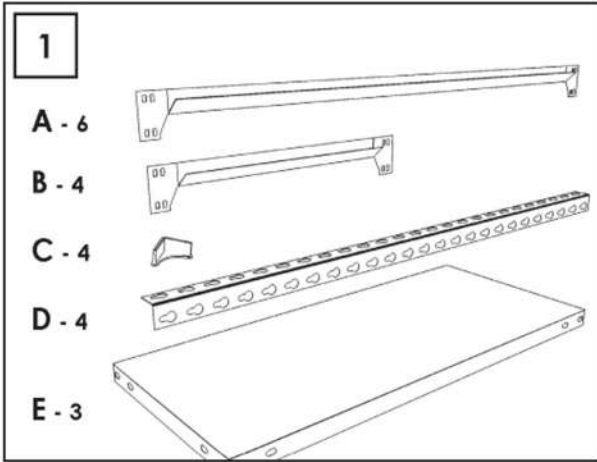

## 38.4" x 31.5" x 15.8"

Carga uniformemente repartida  
Evenly distributed load  
Gleichmäßig verteilte Last  
Charge uniformément répartie  
Carga uniformemente distribuida

97.5 cm (38.4")

40 cm (15.8")

80 cm (31.5")

\*MEDIDAS EN USO USED MEASUREMENTS  
MASSNAHMEN IM EINSATZ MESURES EN EMPLOI MEDIDAS EM USO:  
900 x 810 x 410 mm (35.4" x 31.9" x 16.1")

ESTANTERIAS SIMON S.L. B.50.556.463  
PG. ALFAMEN C/ POLIGONO C, Nº3  
ALFAMEN (ZARAGOZA)

**Simon Rack**  
SINCE 1964 - MANUFACTURER

www.simonrack.com

INSTRUCTIONS

**SIMONCLASSIC**

**SIMONCLICK**

**SIMONTALLER**