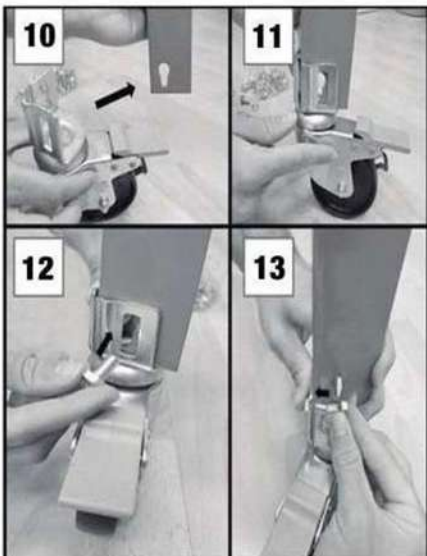

SIMONCLASSIC

SIMONCLICK

SIMONTALLER

SIMONAUTO

SIMONWORK

SIMONLOCKER

SIMONOFFICE

SIMONHOME

SIMONGARDEN

SIMONTITÁN

SIMONINOX

SIMONINDUSTRIAL

SIMONPALET

SIMONLEVER

AL TILLOS Y PASILLOS ELEVADOS
PLATFORMS AND MEZZANINES
LAGERBUHNIEN • PLATES-FORMES ET MEZZANINES

* Kg / lb por bandeja con carga uniformemente repartida
Kg / lb per shelf uniformly distributed load
Kg / lb pro fach bei gleichmäßig verteilter last
Kg / lb par plateau avec charge uniformément répartie