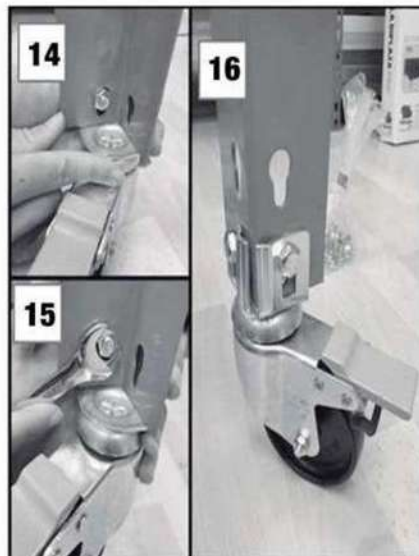

SIMONCLASSIC

SIMONCLICK

SIMONTALLER

SIMONAUTO

SIMONWORK

SIMONLOCKER

SIMONOFFICE

SIMONHOME

SIMONGARDEN

SIMONTITÁN

SIMONINOX

SIMONINDUSTRIAL

SIMONPALET

SIMONLEVER

AL TILLOS Y PASILLOS ELEVADOS
PLATFORMS AND MEZZANINES
LAGERBUHNIEN • PLATES-FORMES ET MEZZANINES

* Kg / lb por bandeja con carga uniformemente repartida
Kg / lb per shelf uniformly distributed load
Kg / lb pro fach bei gleichmäßig verteilter last
Kg / lb par plateau avec charge uniformément répartie