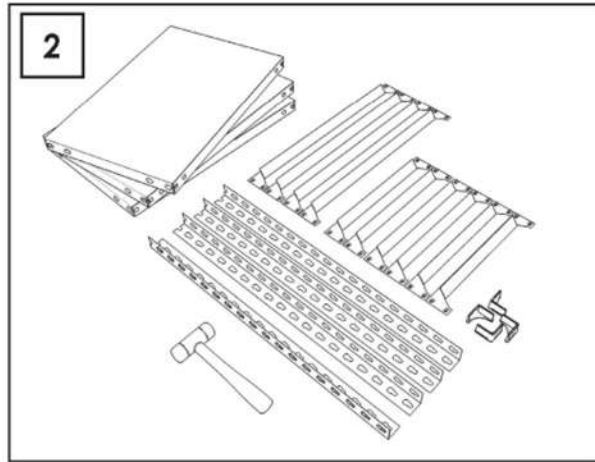

# 97.5 x 80 x 40 cm

## 38.4" x 31.5" x 15.8"

Carga uniformemente repartida  
Evenly distributed load  
Gleichmäßig verteilte Last  
Charge uniformément répartie  
Carga uniformemente distribuida

97.5 cm (38.4")

40 cm (15.8")

80 cm (31.5")

\*MEDIDAS EN USO USED MEASUREMENTS  
MASSNAHMEN IM EINSATZ MESURES EN EMPLOI MEDIDAS EM USO:  
900 x 810 x 410 mm (35.4" x 31.9" x 16.1")

ESTANTERIAS SIMON S.L. B.50.556.463  
PG. ALFAMEN C/ POLIGONO C, Nº3  
ALFAMEN (ZARAGOZA)

**Simon Rack**  
SINCE 1964 - MANUFACTURER

www.simonrack.com

INSTRUCTIONS

**SIMONCLASSIC**

**SIMONCLICK**

**SIMONTALLER**