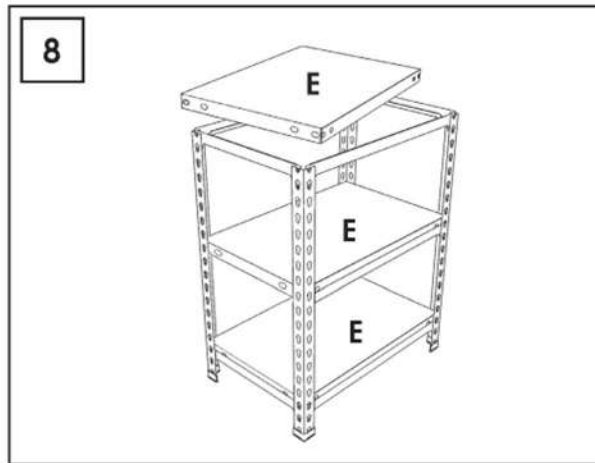

SIMONCLASSIC

SIMONCLICK

SIMONTALLER

SIMONAUTO

SIMONWORK

SIMONLOCKER

SIMONOFFICE

SIMONHOME

SIMONGARDEN

SIMONTITÁN

SIMONINOX

SIMONINDUSTRIAL

SIMONPALET

SIMONLEVER

AL TILLOS Y PASILLOS ELEVADOS
PLATFORMS AND MEZZANINES
LAGERBUHNIEN • PLATES-FORMES ET MEZZANINES

* Kg / lb por bandeja con carga uniformemente repartida
Kg / lb per shelf uniformly distributed load
Kg / lb pro fach bei gleichmäßig verteilter last
Kg / lb par plateau avec charge uniformément répartie