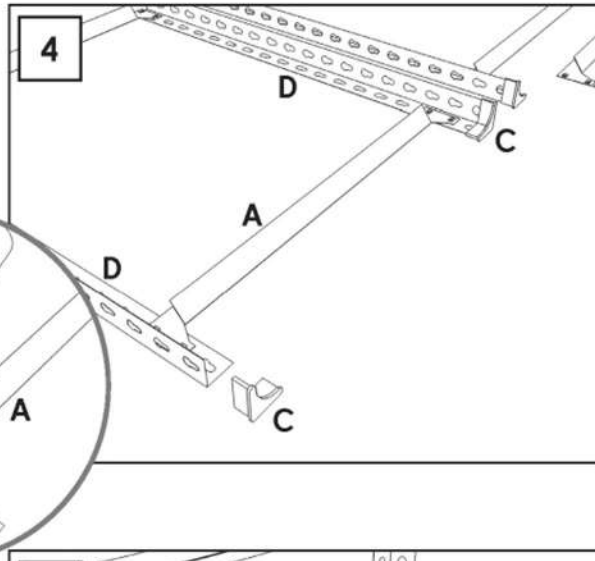

SIMONCLASSIC

SIMONCLICK

SIMONTALLER

SIMONAUTO

SIMONWORK

SIMONLOCKER

SIMONOFFICE

SIMONHOME

SIMONGARDEN

SIMONTITÁN

SIMONINOX

SIMONINDUSTRIAL

SIMONPALET

SIMONLEVER

AL TILLOS Y PASILLOS ELEVADOS
PLATFORMS AND MEZZANINES
LAGERBUHNIEN • PLATES-FORMES ET MEZZANINES

* Kg / lb por bandeja con carga uniformemente repartida
Kg / lb per shelf uniformly distributed load
Kg / lb pro fach bei gleichmäßig verteilter last
Kg / lb par plateau avec charge uniformément répartie