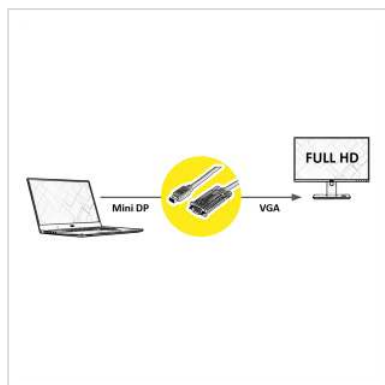

ROLINE Câble Mini DisplayPort-VGA, MiniDP M - VGA M, noir, 2 m

Numéro d'article	11.04.5977
Constructeur	ROLINE
Référence constructeur	11.04.5977
EAN (pièce unique)	7630049617407

Câble Mini DisplayPort vers VGA pour connecter une carte graphique Mini DP à un écran VGA - avec une résolution allant jusqu'à 1920x1080 @60Hz!

- Pour connecter une carte graphique avec connecteur Mini DisplayPort à un moniteur VGA
- Supporte des résolutions maximales allant jusqu'à 1920x1080 @60Hz
- Les mécanismes de verrouillage de VGA empêchent les fiches de glisser hors de la source/affichage et sécurisent la connexion.
- Connecteurs: Mini DisplayPort mâle et VGA mâle

- Remarque: Le câble Mini DisplayPort-VGA ne fonctionne que dans un seul sens: le connecteur Mini DisplayPort doit être connecté au périphérique source (par ex. carte graphique)

Caractéristiques techniques

Constructeur	ROLINE
Groupe de produits	Câble vidéo
Types de produits	Adaptateur Mini DisplayPort-VGA
Couleur	noir
Longueur	2 m
Résolution maximale	1920 x 1080 / 1920 x 1200 @60Hz (2K, Full HD)

Raccordement face 1 (PC)	Mini DisplayPort mâle
-----------------------------	-----------------------