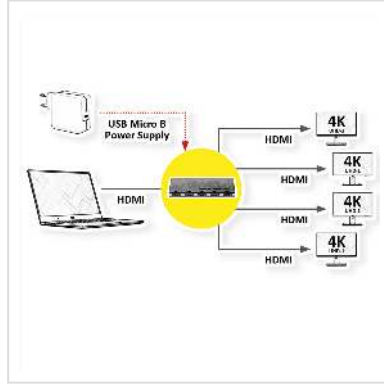

ROLINE Distributeur HDMI, Ultra Slim, quadruple

Numéro d'article 14.01.3557
Constructeur ROLINE
Référence constructeur 14.01.3557
EAN (pièce unique) 7630049621404

roline
Designed for Professionals

2160p
UHD-1

4K

3D
capable

Pour connecter jusqu'à quatre appareils compatibles HDMI (écran, projecteur, etc.)

- Idéal pour les présentations et pour l'enseignement
- La même image est disponible sur 4 écrans HDMI simultanément
- Résolution maximale: 3840 x 2160 @60Hz
- Excellente qualité d'image
- Compatible HDCP 2.2/ 1.4

Caractéristiques techniques

Constructeur	ROLINE
Groupe de produits	Splitter et Sélecteur
Types de produits	Splitter HDMI vidéo
Couleur	noir
Comprend	Splitter, mode d'emploi
Interface	HDMI
Entrées	1
Sorties	4

Entrées Vidéo	1 x HDMI F
Sortie Vidéo	4 x HDMI F
Résolution maximale	3840 x 2160 @60Hz (4K, UHD-1)
Hauteur	9 mm
Largeur	113 mm
Profondeur	40 mm
Poids	80 g
Hauteur du colis	10 mm
Largeur du colis	40 mm
Profondeur du colis	120 mm
Poids du paquet	0.1 kg