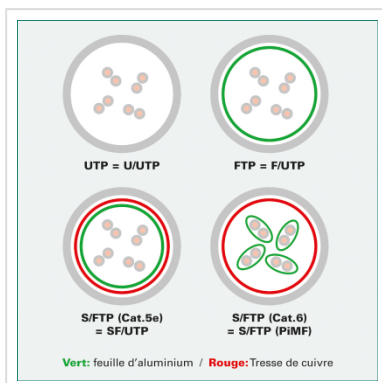

Cordon ROLINE UTP Cat.6A / 10 Gigabit, Component Level, LSOH, gris, 5,0 m

| | |
|-------------------------------|---------------|
| Numéro d'article | 21.15.2705 |
| Constructeur | ROLINE |
| Référence constructeur | 21.15.2705 |
| EAN (pièce unique) | 7611990137190 |

roline[®]
Designed for Professionals

Ces cordons de brassage ou câbles de raccordement spécialement conçus pour un câblage structuré dans les bâtiments offrent une qualité Cat.6a-Component-Level, c'est-à-dire qu'ils ont répondu à la norme exigeante de la catégorie 6a.

- Cordon Twisted Pair non-blindé de grande qualité ROLINE équipé de connecteurs RJ-45 non-blindés
- Contacts dorés de grande valeur
- Résistant grâce à une protection anti-plier moulée
- Assignation des pins: 1:1 selon EIA/TIA 568, 8 fils
- Structure: 8 fils tresse
- Impédance: 100 Ohm
- **Version anti-halogène, résistant à la flamme, dégageant peu de fumée.**
- GHMT Rapport de test No. z4425b-16-E

| | |
|--------------------------|------------------|
| Longueur | 5 m |
| Type de protection | UTP |
| Qualité de transmission | Cat6A / Class EA |
| Certifié Component-Level | oui |
| Nombre de fils | 8 |
| Type de fils | Tresse |
| Croisé | non |
| Couleur (douille) | gris |
| Câble LSOH | oui |
| Connecteur type RJ45 | Standard |