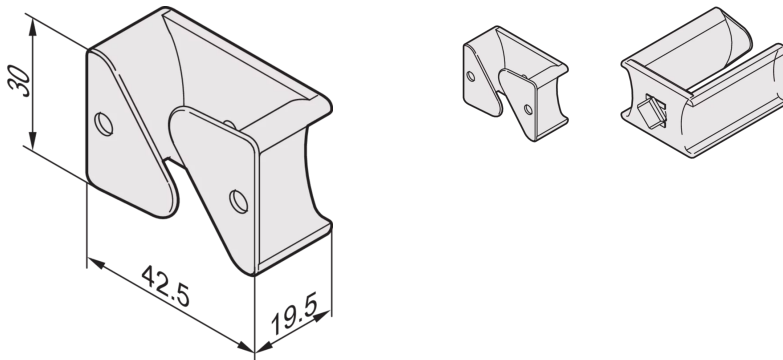

60239-020 KABELFÜHRUNG FÜR LAN-GEHÄUSE UND FÜR LWL-KLEINGEHÄUSE

PRODUKTBECHREIBUNG

Zur Führung von Kabeln unter Einhaltung der notwendigen Biegeradien

PRODUKTMERKMALE

Produkttyp: Kabelhalter

Typ: Kabelkanal