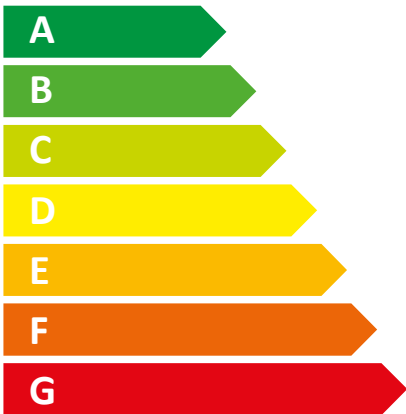

**ENERG**  
енергия · ενέργεια

**AEГ**

DDLE EASY 24

15 dB

**475**  
kWh/annum

		<b>DDLE EASY 24</b>
		228842
Hersteller		AEG Haustechnik
Lastprofil		S
Energieeffizienzklasse		A
Jährlicher Stromverbrauch	kWh	475
Temperatureinstellung ab Werk	°C	55
Schalleistungspegel	dB(A)	15