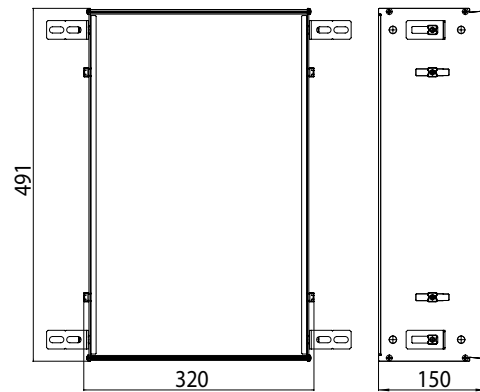

PRODUKTINFORMATION

Einbaurahmen Einbaurahmen

Art.-Nr.9732 000 31

für Asis Module mit 495 mm