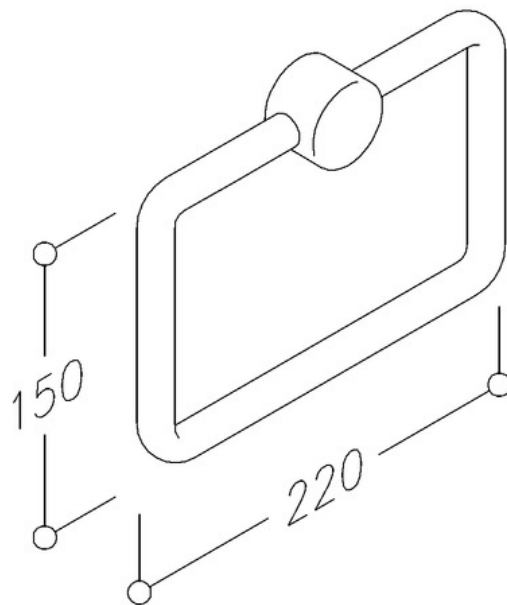

NORMBAU

PASSION FOR CARE

Nylon Care Handtuchhalter, NY.HHA 80, 220 x 150 mm

220 x 150 mm, aus Nylon, Farbe ..., Ø 20 mm, verdeckte Verschraubung. Lieferung mit Schrauben und Dübeln.

Bestellnummer	0506010
Produktgruppe	1500