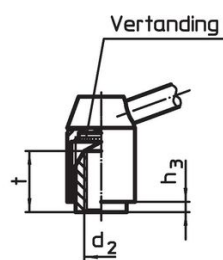

Kogelknop

- kunststof (PF 31), zwart, DIN 319

Werking

Door heffen van de hefboom wordt de vertanding vrijgegeven. De hefboom wordt via de vertanding gepositioneerd. Het draadeind kan vervangen worden. Na het loslaten klikt de vertanding erin.

Meer informatie

Opmerkingen

Het schroefdraad kan verwisseld worden.

Tekening

Afbeelding 1

Afbeelding 2

Bestelinformatie

Afmetingen										[g]	Artikelnr.
d ₁	d ₂	d ₃	d ₄	d ₅	h ₁	h ₂	h ₃	l	t		
[mm]											
met draadbus – Afbeelding 1, Staal											
24	M10	16	10	25	40	4,5	2,5	96	14	153	24440.0202