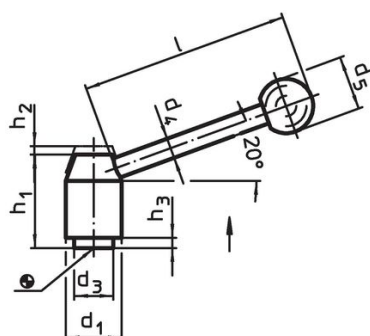

Verstelbare klemhefbomen

24440.0202

Productbeschrijving

Materiaal

Hefboom

- staal, gezwart

Binnendelen

- staal, gezwart, kwaliteit 5.8

Kogelknop

- kunststof (PF 31), zwart, DIN 319

Werking

Door heffen van de hefboom wordt de vertanding vrijgegeven. De hefboom wordt via de vertanding gepositioneerd. Het draadeind kan vervangen worden. Na het loslaten klikt de vertanding erin.

Meer informatie

Opmerkingen

Het schroefdraad kan verwisseld worden.

Tekening

Afbeelding 1

Afbeelding 2

Bestelinformatie

Afmetingen										[g]	Artikelnr.
d ₁	d ₂	d ₃	d ₄	d ₅	h ₁	h ₂	h ₃	l	t		
[mm]											
met draadbus – Afbeelding 1, Staal											
24	M10	16	10	25	40	4,5	2,5	96	14	153	24440.0202