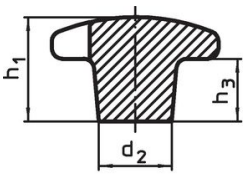

Tekening

Afbeelding 1