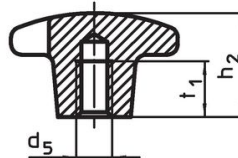

Kruisgrepen • DIN 6335 lichtmetaal
24630.0440

Productbeschrijving

Deze kruisgrepen zijn vervaardigd volgens DIN 6335.

Materiaal

- Greep**
- aluminium, ongepolijst

Tekening

Afbeelding 1

Afbeelding 2

Afbeelding 3

Afbeelding 4

Afbeelding 5

Bestelinformatie

d ₁	d ₂	Afmetingen d ₅ [mm]	h ₂	t ₁	 [g]	Artikelnr.
met schroefdraad en blind gat, vorm E – Afbeelding 5, ongepolijst						
40	14	M8	25	15	24	24630.0440