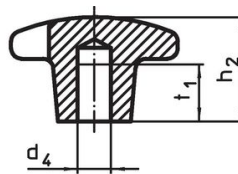

Kruisgrepen • DIN 6335 lichtmetaal
24630.0440

Productbeschrijving

Deze kruisgrepen zijn vervaardigd volgens DIN 6335.

Materiaal

- Greep**
- aluminium, ongepolijst

Tekening

Afbeelding 1

Afbeelding 2

Afbeelding 3

Afbeelding 4

Afbeelding 5

Bestelinformatie

d ₁	d ₂	Afmetingen d ₅ [mm]	h ₂	t ₁	 [g]	Artikelnr.
met schroefdraad en blind gat, vorm E – Afbeelding 5, ongepolijst						
40	14	M8	25	15	24	24630.0440