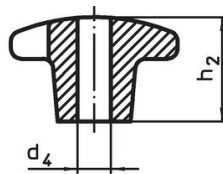

Afbeelding 2