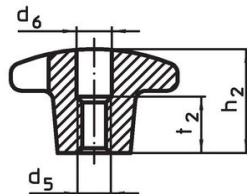

Afbeelding 3

Afbeelding 4

Afbeelding 5

Bestelinformatie

d ₁	d ₂	Afmetingen d ₅ [mm]	h ₂	t ₁	 [g]	Artikelnr.
met schroefdraad en blind gat, vorm E – Afbeelding 5, ongepolijst						
40	14	M8	25	15	24	24630.0440