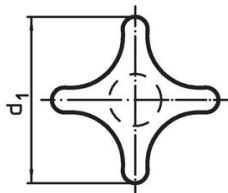

Kruisgrepen • DIN 6335 lichtmetaal
24630.0440

Productbeschrijving

Deze kruisgrepen zijn vervaardigd volgens DIN 6335.

Materiaal

- Greep**
- aluminium, ongepolijst

Tekening

Afbeelding 1

Afbeelding 2

Afbeelding 3

Afbeelding 4

Afbeelding 5

Bestelinformatie

d ₁	d ₂	Afmetingen d ₅ [mm]	h ₂	t ₁	 [g]	Artikelnr.
met schroefdraad en blind gat, vorm E – Afbeelding 5, ongepolijst						
40	14	M8	25	15	24	24630.0440