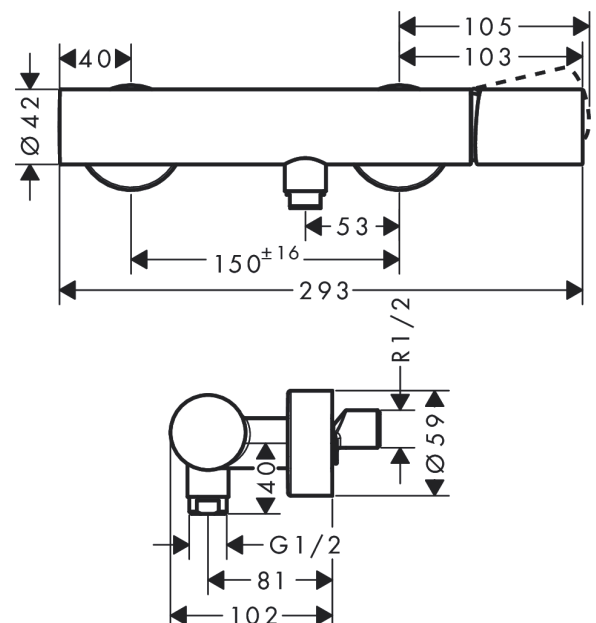

#### Merkmale

- besteht aus: Einhebel-Brausemischer
- 1 Verbraucher
- Stichmaß:  $150 \pm 16$  mm
- maximale Durchflussmenge bei 3 bar: 15 l/min
- Keramikmischsystem
- Temperaturbegrenzung einstellbar
- Rückflussverhinderer
- mit Schalldämpfer
- für Durchlauferhitzer geeignet
- Schlauchanschluss DN15
- Anschlussgröße: DN15
- Geräuschgruppe: II
- Durchflussklasse: B
- min. Betriebsdruck: 1 bar
- max. Betriebsdruck: 10 bar
- Anschlussart: S-Anschlüsse
- DVGW DW-6506CS0457
- PA-IX 9699/IIB

#### Maßzeichnung

**AXOR Uno**  
**Einhebel-Brausemischer Aufputz mit Zergriff**  
 Oberfläche: **Brushed Red Gold** Artikelnummer: **45600310**