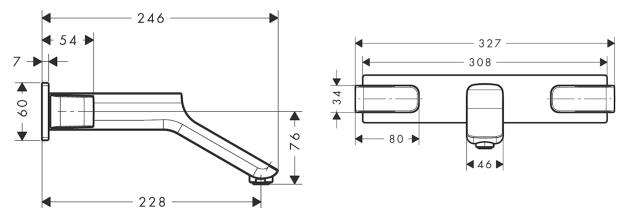

AXOR Urquiola

3-Loch Waschtischarmatur Unterputz für Wandmontage mit Auslauf 228 mm

Oberfläche: **Polished Gold Optic** Artikelnummer: **11043990**

Merkmale

- besteht aus: 3-Loch Waschtischarmatur Unterputz für Wandmontage, Ablaufgarnitur
- Ausladung: 228 mm
- Griffvariante: Bügelgriff
- Strahlart: Normalstrahl
- maximale Durchflussmenge bei 3 bar: 5 l/min
- Keramikventile heiß/kalt 90°
- für Durchlauferhitzer geeignet
- unverschleißbare Ablaufgarnitur
- Anschlussart: Grundkörper
- Anschlussgröße: DN15
- EU-Taxonomie: max. 6 l/min - wesentlicher Beitrag (SC) möglich
- DVGW NW-6501CL0202
- P-IX 19149/IO

Technologie

Zertifikate / Nachhaltigkeit

Produktabbildung

Maßzeichnung

AXOR Urquiola
3-Loch Waschtischarmatur Unterputz für Wandmontage mit Auslauf 228 mm
 Oberfläche: **Polished Gold Optic** Artikelnummer: **11043990**

Durchflussdiagramm