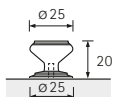

- 2 Messing Optik glanz
  Bright brass look
  Aspect laiton brillant
  Messingkleurig glanzend

		□
1	9 071 110	75
2	9 071 109	75