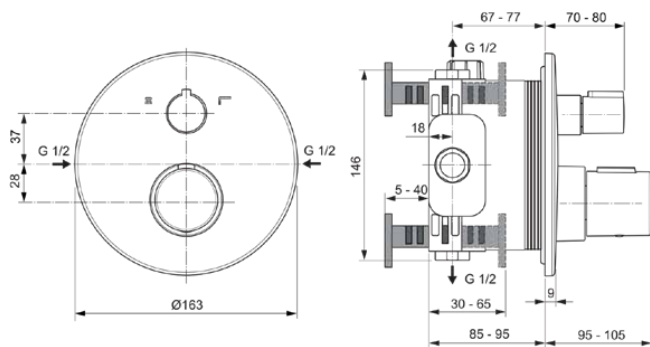

CERATHERM T100

A5815A2

CERATHERM T100 | Badearmatur UP Bausatz 2 163x95x163 mm in brushed gold, Kit 1 required (A1000), 21.0 l/min (3 bar) | Thermostatfunktion, Wasser- & Energiesparend, Sicherheitssperre, PVD Technologie

Bild & Zeichnung

Allgemeine Informationen

Produktkategorie:	Badearmaturen
Produktart:	Badearmatur UP Bausatz 2
Marke:	Ideal Standard
Kollektion:	CERATHERM T100
Designer:	Ideal Standard
Colour:	A2 - Brushed Gold
Oberflächenveredelung:	satin
Maximale Höhe (mm):	163
Maximale Breite (mm):	163
Ausladung (mm):	95 - 105
Befestigungsart:	Kit 1 benötigt
Empfohlenes Unterputz-Kit:	A1000
Nettogewicht (kg):	1.70
EAN Code:	4015413350341