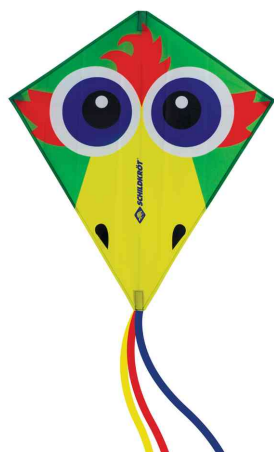

## Cerf-volant acrobatique Classic Kite

Schildkröt fait voler les cerfs-volants !

- cerf-volant de forme classique
- en polyester ripstop robuste
- avec des baguettes en fibre de verre incassables (diamètre : 2 ou 3 mm)
- se monte facilement et est prêt à voler en un clin d'œil
- la force idéale du vent pour le Classic Kite est de 6-38 km/h ou 2-5 Bft.
- dimensions du cerf-volant : 680 x 600 mm • ficelle : 40 m • dimensions du sac : 680 x 115 mm

### Contenu de la livraison :

- cerf-volant de couleur
- queue de cerf-volant de 2,5 m en 3 parties
- baguettes en fibre de verre
- ficelle en polyester (5kp) avec poignée
- sac de transport

### Adapté pour :

- âge recommandé : 5+

Cerf-volant acrobatique Classic Kite "Crazy Bird"

Cerf-volant acrobatique Classic Kite "Diamond"

Cerf-volant acrobatique Classic Kite, emballage

Visuel de référence : présente le produit en utilisation

Visuel de référence : présente le produit en utilisation

Produit	Numéro de fabricant	Code
Cerf-volant acrobatique Classic Kite "Crazy Bird"	970410	98000819
Cerf-volant acrobatique Classic Kite "Diamond"	970411	98000820