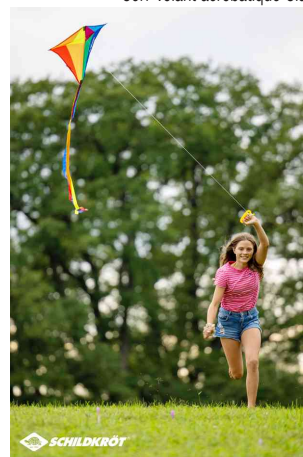

## Cerf-volant acrobatique Classic Kite

Schildkröt fait voler les cerfs-volants !

- cerf-volant de forme classique
- en polyester ripstop robuste
- avec des baguettes en fibre de verre incassables (diamètre : 2 ou 3 mm)
- se monte facilement et est prêt à voler en un clin d'œil
- la force idéale du vent pour le Classic Kite est de 6-38 km/h ou 2-5 Bft.
- dimensions du cerf-volant : 680 x 600 mm • ficelle : 40 m • dimensions du sac : 680 x 115 mm

### Contenu de la livraison :

- cerf-volant de couleur
- queue de cerf-volant de 2,5 m en 3 parties
- baguettes en fibre de verre
- ficelle en polyester (5kp) avec poignée
- sac de transport

### Adapté pour :

- âge recommandé : 5+

Cerf-volant acrobatique Classic Kite "Crazy Bird"

Cerf-volant acrobatique Classic Kite "Diamond"

Cerf-volant acrobatique Classic Kite, emballage

Visuel de référence : présente le produit en utilisation